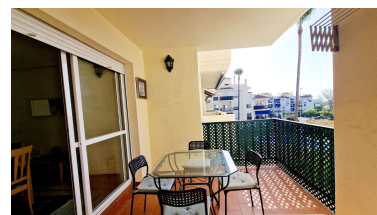

Precio: 339.000 €

Estado: Venta

Tipo de propiedad:
Apartamento

Plazas: por petición

Día de la impresión : 14th
Junio 2026

Descripción: Magnífica oportunidad a escasos metros de Puerto Banus. Alquilado, rentabilidad inmediata!!!
Descubre este encantador apartamento amueblado en la segunda planta de una consolidada zona residencial. Con una ubicación privilegiada, a poca distancia (andando) de Puerto Banús y la playa, este inmueble es perfecto para quienes buscan comodidad y estilo en un entorno exclusivo. Este acogedor piso cuenta con 2 dormitorios con armarios empotrados y un baño completo. La cocina está totalmente equipada, lista para que disfrutes de tus mejores recetas. El salón, luminoso, tiene acceso directo a una terraza orientada al este y al sur, donde podrás disfrutar de vistas despejadas a los jardines comunitarios y la piscina. Además, el apartamento incluye una plaza de aparcamiento. La propiedad se encuentra en excelente estado y está equipada aire acondicionado, garantizando tu confort durante todo el año. No pierdas la oportunidad de vivir en una de las zonas más cotizadas de Marbella. ¡Contáctanos hoy mismo para más información o para concertar una visita!