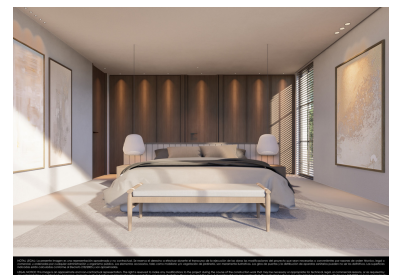

## Villa en Nueva Andalucía

Referencia: R5352796

Dormitorios: 4

Baños: por petición

M<sup>2</sup>: 398

Precio: 4.250.000 €

Estado: Venta

Tipo de propiedad: Villa

Plazas: por petición

Día de la impresión : 3rd

Mayo 2026

---

Descripción: Ubicada en el corazón del prestigioso Golf Valley de Nueva Andalucía, esta excepcional villa de 4 dormitorios ofrece la combinación perfecta de lujo contemporáneo, privacidad absoluta y una ubicación privilegiada. Situada en una exclusiva comunidad cerrada con seguridad 24 horas, la propiedad disfruta de una codiciada orientación sur, que garantiza abundante luz natural durante todo el día. Completamente renovada con los más altos estándares por los reconocidos Ncube Architects Marbella, la villa cuenta con 400m<sup>2</sup> de elegante espacio interior sobre una generosa parcela de 1.000m<sup>2</sup>. El diseño se centra en una moderna cocina de concepto abierto que se integra perfectamente con las amplias zonas de salón y comedor, ideal tanto para el día a día como para el entretenimiento. Los cuatro dormitorios disponen de baño en suite, ofreciendo máximo confort y privacidad. Concebida como un auténtico refugio de bienestar, la vivienda incluye un gimnasio privado y sauna, además de una piscina privada climatizada rodeada de espacios exteriores totalmente privados. Rodeada de algunos de los campos de golf más prestigiosos de Marbella, como Los Naranjos, Aloha y Las Brisas, la propiedad se encuentra a tan solo 5 minutos de Puerto Banús, con acceso a una amplia oferta de restaurantes, boutiques de lujo y ocio. Con privacidad total, diseño vanguardista y una ubicación inmejorable, esta propiedad también destaca por su entrega acelerada, prevista para el tercer trimestre de este año, convirtiéndola en una excelente oportunidad llave en mano en una de las zonas más demandadas de Marbella.