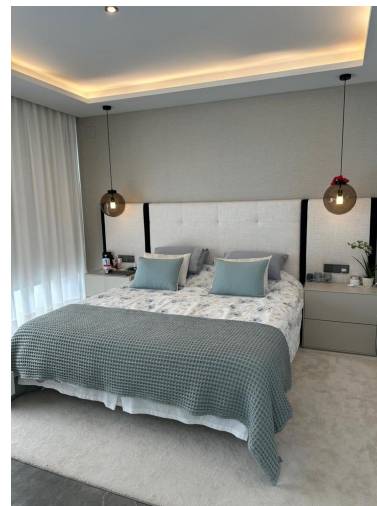

+34 695 577 651

LW
Estates

info@lw-estates.com

Villa en Puerto Banús

Referencia: R5350705

Dormitorios: 5

Baños: 4

M²: 297

Precio: 2.585.000 €

Estado: Venta

Tipo de propiedad: Villa

Plazas: por petición

Día de la impresión : 9th
Mayo 2026

Descripción: Villa adosada contemporánea situada en una exclusiva urbanización cerrada a pocos pasos de la playa y a escasos minutos de Puerto Banús. Ubicada en una zona residencial cuidada con amplias zonas verdes, la propiedad se encuentra aproximadamente a 300 metros del mar, ofreciendo una combinación ideal de tranquilidad y proximidad a todos los servicios. La vivienda cuenta con 5 dormitorios y 4 baños, distribuidos en un diseño moderno y luminoso de concepto abierto. El salón, el comedor y la cocina totalmente equipada se integran en un único espacio funcional y acogedor. En el exterior, dispone de terraza privada, una piscina de tamaño práctico y un jardín de fácil mantenimiento. En la planta inferior se encuentra una sala adicional tipo lounge, perfecta para el ocio. La azotea ofrece un solárium con jacuzzi, ideal para disfrutar del clima mediterráneo durante todo el año. La propiedad incluye ascensor privado que conecta todas las plantas, suelo radiante, aire acondicionado y garaje con capacidad para dos vehículos. Restaurantes, comercios y beach clubs se encuentran a poca distancia a pie, mientras que el acceso rápido a la AP-7 facilita la conexión con el resto de la Costa del Sol. Gracias a su licencia turística y su alto potencial de alquiler, esta vivienda es una excelente opción tanto como residencia habitual como inversión.