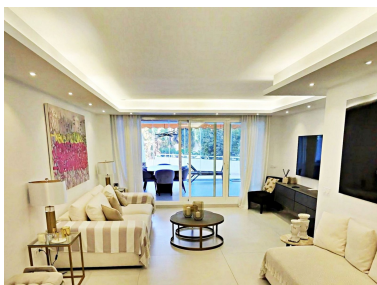

Apartamento en Puerto Banús

Referencia: R5350438

Dormitorios: 2

Baños: 2

M²: 160

Precio: 1.250.000 €

Estado: Venta

Tipo de propiedad:
Apartamento

Plazas: por petición

Día de la impresión : 9th
Mayo 2026

Descripción: Sofisticado apartamento de diseño en La Herradura | Exclusividad y estilo mediterráneo Enclavado en la prestigiosa urbanización La Herradura, este excepcional apartamento redefine el concepto de elegancia contemporánea en la Costa del Sol. La propiedad ha sido sometida a una reforma integral con un impecable gusto estético, donde cada detalle ha sido cuidadosamente seleccionado para crear un ambiente de lujo discreto y atemporal. Materiales nobles, líneas limpias y una paleta cromática armoniosa dan forma a un espacio que transmite serenidad y distinción. La vivienda ofrece dos refinados dormitorios, concebidos como auténticos refugios de confort, junto a estancias amplias y luminosas que potencian la conexión entre interior y exterior. El salón principal, bañado por luz natural, se abre a una elegante terraza privada, un escenario ideal para disfrutar de atardeceres únicos y del privilegiado clima mediterráneo. La cocina, de diseño vanguardista y totalmente equipada, combina funcionalidad y estética en perfecta sintonía con el conjunto. Esta propiedad representa una oportunidad excepcional para quienes buscan una residencia exclusiva en un entorno selecto, donde la privacidad, la calma y la proximidad al mar se convierten en un auténtico lujo cotidiano. Una inversión única en una de las ubicaciones más codiciadas de la Costa del Sol. Precio: 1.250.000 €