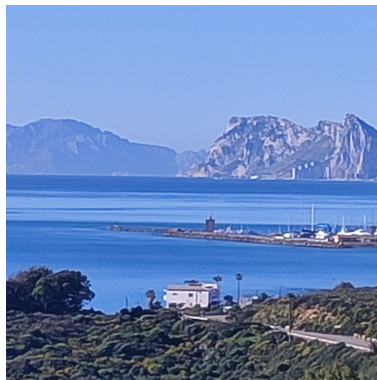

Terreno en San Diego

Referencia: R5347120

Dormitorios: por petición

Baños: por petición

M²: 451

Precio: 199.000 €

Estado: Venta

Tipo de propiedad: Terreno Plazas: por petición

Día de la impresión : 7th
Mayo 2026

Descripción: Parcela residencial, Invespania, Costa del Sol. Parcelas con vistas perfectas al sur-suroeste, con vistas despejadas al Mediterráneo, el puerto deportivo de Sotogrande, Gibraltar y Marruecos. Contáctenos para consultar las características y posibilidades. Podemos ayudarle con la presentación de arquitectos y constructores, así como con la gestión integral de la propiedad. Entorno: Suburbano, cerca del mar, urbanización. Orientación: Sur, suroeste. Piscina: Espacio para piscina. Vistas: Mar, montaña, playa, puerto, panorámicas. Categoría: Oportunidad, inversión, sobre plano.