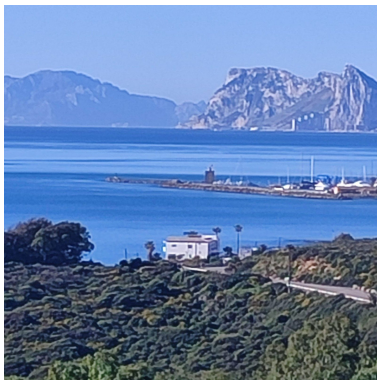

Terreno en San Diego

Referencia: R5347120

Dormitorios: por petición

Baños: por petición

M²: 451

Precio: 199.000 €

Estado: Venta

Tipo de propiedad: Terreno Plazas: por petición

Día de la impresión : 7th
Mayo 2026

Descripción: Parcela residencial, Invespania, Costa del Sol. Parcelas con vistas perfectas al sur-suroeste, con vistas despejadas al Mediterráneo, el puerto deportivo de Sotogrande, Gibraltar y Marruecos. Contáctenos para consultar las características y posibilidades. Podemos ayudarle con la presentación de arquitectos y constructores, así como con la gestión integral de la propiedad. Entorno: Suburbano, cerca del mar, urbanización. Orientación: Sur, suroeste. Piscina: Espacio para piscina. Vistas: Mar, montaña, playa, puerto, panorámicas. Categoría: Oportunidad, inversión, sobre plano.