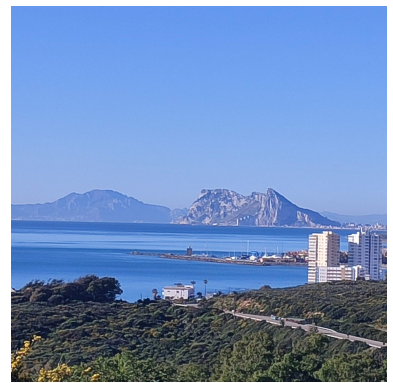

Terreno en San Diego

Referencia: R5347120

Dormitorios: por petición

Baños: por petición

M²: 451

Precio: 199.000 €

Estado: Venta

Tipo de propiedad: Terreno Plazas: por petición

Día de la impresión : 7th
Mayo 2026

Descripción: Parcela residencial, Invespania, Costa del Sol. Parcelas con vistas perfectas al sur-suroeste, con vistas despejadas al Mediterráneo, el puerto deportivo de Sotogrande, Gibraltar y Marruecos. Contáctenos para consultar las características y posibilidades. Podemos ayudarle con la presentación de arquitectos y constructores, así como con la gestión integral de la propiedad. Entorno: Suburbano, cerca del mar, urbanización. Orientación: Sur, suroeste. Piscina: Espacio para piscina. Vistas: Mar, montaña, playa, puerto, panorámicas. Categoría: Oportunidad, inversión, sobre plano.