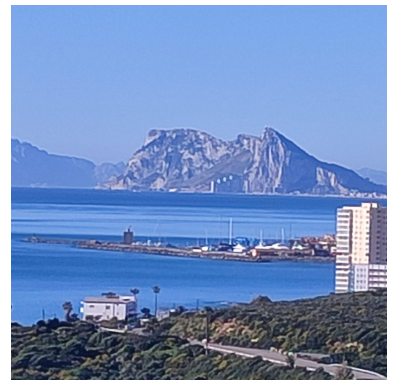

Terreno en San Diego

Referencia: R5347120

Dormitorios: por petición

Baños: por petición

M²: 451

Precio: 199.000 €

Estado: Venta

Tipo de propiedad: Terreno Plazas: por petición

Día de la impresión : 7th
Mayo 2026

Descripción: Parcela residencial, Invespania, Costa del Sol. Parcelas con vistas perfectas al sur-suroeste, con vistas despejadas al Mediterráneo, el puerto deportivo de Sotogrande, Gibraltar y Marruecos. Contáctenos para consultar las características y posibilidades. Podemos ayudarle con la presentación de arquitectos y constructores, así como con la gestión integral de la propiedad. Entorno: Suburbano, cerca del mar, urbanización. Orientación: Sur, suroeste. Piscina: Espacio para piscina. Vistas: Mar, montaña, playa, puerto, panorámicas. Categoría: Oportunidad, inversión, sobre plano.