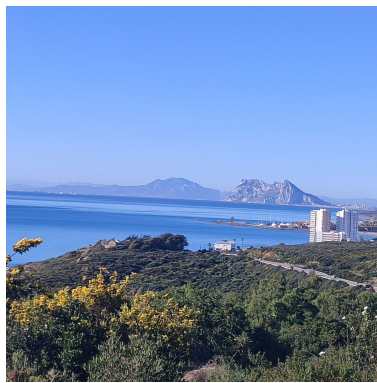

Terreno en San Diego

Referencia: R5347120

Dormitorios: por petición

Baños: por petición

M²: 451

Precio: 199.000 €

Estado: Venta

Tipo de propiedad: Terreno Plazas: por petición

Día de la impresión : 7th
Mayo 2026

Descripción: Parcela residencial, Invespania, Costa del Sol. Parcelas con vistas perfectas al sur-suroeste, con vistas despejadas al Mediterráneo, el puerto deportivo de Sotogrande, Gibraltar y Marruecos. Contáctenos para consultar las características y posibilidades. Podemos ayudarle con la presentación de arquitectos y constructores, así como con la gestión integral de la propiedad. Entorno: Suburbano, cerca del mar, urbanización. Orientación: Sur, suroeste. Piscina: Espacio para piscina. Vistas: Mar, montaña, playa, puerto, panorámicas. Categoría: Oportunidad, inversión, sobre plano.