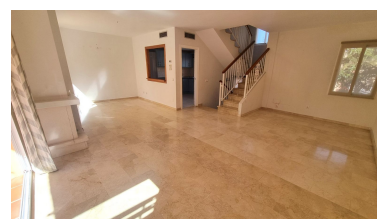

## Casa en Nueva Andalucía

Referencia: R5346454

Dormitorios: 3

Baños: por petición

M<sup>2</sup>: 209

Precio: 640.000 €

Estado: Venta

Tipo de propiedad: Casa

Plazas: por petición

Día de la impresión : 1st  
Mayo 2026

Descripción: Estupenda casa adosada SIN MUEBLES muy bien ubicada en una zona tranquila entre Nueva Andalucía y San Pedro de Alcántara, a escasos minutos de Puerto Banús y muy cerca de todo tipo de servicios, club deportivo, colegios, campos de golf... La urbanización, de estilo Mediterráneo con bonitos jardines y calles privadas, es completamente cerrada y tiene cámaras de seguridad, además posee también dos piscinas comunitarias. La propiedad se distribuye en cuatro alturas; abajo del todo se encuentra el sótano/parking de grandes dimensiones, en la planta baja está el salón comedor con chimenea y con acceso a una gran terraza, la cocina que está completamente amueblada y un aseo, en la primera planta hay tres dormitorios y dos baños, y en el ático hay una amplia terraza/solárium muy agradable. Es una fantástica propiedad para vivir en familia en una zona residencial y muy a mano de todos los servicios.