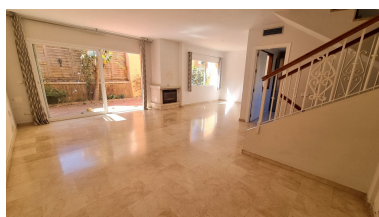

Casa en Nueva Andalucía

Referencia: R5346454

Dormitorios: 3

Baños: por petición

M²: 209

Precio: 620.000 €

Estado: Venta

Tipo de propiedad: Casa

Plazas: por petición

Día de la impresión : 11th
Junio 2026

Descripción: Estupenda casa adosada SIN MUEBLES muy bien ubicada en una zona tranquila entre Nueva Andalucía y San Pedro de Alcántara, a escasos minutos de Puerto Banús y muy cerca de todo tipo de servicios, club deportivo, colegios, campos de golf... La urbanización, de estilo Mediterráneo con bonitos jardines y calles privadas, es completamente cerrada y tiene cámaras de seguridad, además posee también dos piscinas comunitarias. La propiedad se distribuye en cuatro alturas; abajo del todo se encuentra el sótano/parking de grandes dimensiones, en la planta baja está el salón comedor con chimenea y con acceso a una gran terraza, la cocina que está completamente amueblada y un aseo, en la primera planta hay tres dormitorios y dos baños, y en el ático hay una amplia terraza/solárium muy agradable. Es una fantástica propiedad para vivir en familia en una zona residencial y muy a mano de todos los servicios.