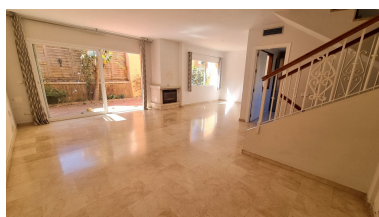

## Casa en Nueva Andalucía

Referencia: R5346454

Dormitorios: 3

Baños: por petición

M<sup>2</sup>: 209

Precio: 640.000 €

Estado: Venta

Tipo de propiedad: Casa

Plazas: por petición

Día de la impresión : 1st  
Mayo 2026

Descripción: Estupenda casa adosada SIN MUEBLES muy bien ubicada en una zona tranquila entre Nueva Andalucía y San Pedro de Alcántara, a escasos minutos de Puerto Banús y muy cerca de todo tipo de servicios, club deportivo, colegios, campos de golf... La urbanización, de estilo Mediterráneo con bonitos jardines y calles privadas, es completamente cerrada y tiene cámaras de seguridad, además posee también dos piscinas comunitarias. La propiedad se distribuye en cuatro alturas; abajo del todo se encuentra el sótano/parking de grandes dimensiones, en la planta baja está el salón comedor con chimenea y con acceso a una gran terraza, la cocina que está completamente amueblada y un aseo, en la primera planta hay tres dormitorios y dos baños, y en el ático hay una amplia terraza/solárium muy agradable. Es una fantástica propiedad para vivir en familia en una zona residencial y muy a mano de todos los servicios.