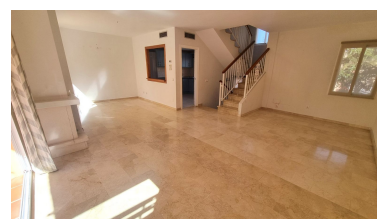

Casa en Nueva Andalucía

Referencia: R5346454

Dormitorios: 3

Baños: por petición

M²: 209

Precio: 620.000 €

Estado: Venta

Tipo de propiedad: Casa

Plazas: por petición

Día de la impresión : 11th
Junio 2026

Descripción: Estupenda casa adosada SIN MUEBLES muy bien ubicada en una zona tranquila entre Nueva Andalucía y San Pedro de Alcántara, a escasos minutos de Puerto Banús y muy cerca de todo tipo de servicios, club deportivo, colegios, campos de golf... La urbanización, de estilo Mediterráneo con bonitos jardines y calles privadas, es completamente cerrada y tiene cámaras de seguridad, además posee también dos piscinas comunitarias. La propiedad se distribuye en cuatro alturas; abajo del todo se encuentra el sótano/parking de grandes dimensiones, en la planta baja está el salón comedor con chimenea y con acceso a una gran terraza, la cocina que está completamente amueblada y un aseo, en la primera planta hay tres dormitorios y dos baños, y en el ático hay una amplia terraza/solárium muy agradable. Es una fantástica propiedad para vivir en familia en una zona residencial y muy a mano de todos los servicios.