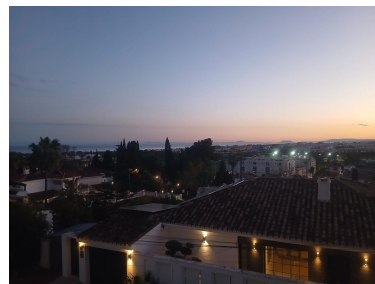

Precio: 445.000 €

Estado: Venta

Tipo de propiedad: Casa

Plazas: por petición

Día de la impresión : 23rd  
Mayo 2026

---

Descripción: Oportunidad de inversión en el corazón de Nueva Andalucía - Campana. Casa adosada situada en una calle muy tranquila de un solo sentido, justo detrás del Ayuntamiento, en una ubicación estratégica con alta demanda por su cercanía a Nueva Andalucía, Puerto Banus y todos los servicios. La propiedad ofrece un excelente potencial de revalorización y cuenta con privilegiadas vistas al mar, un valor diferencial clave para proyectos de reforma orientados a rentabilidad. Ideal para inversores que buscan una reforma integral con opciones de reventa o alquiler, con la posibilidad de desarrollar una atractiva vivienda de estilo mediterráneo, perfecta para aprovechar las puestas de sol. Disponemos de planos y más información técnica para facilitar el análisis del proyecto. Contáctenos hoy mismo para más información y asegurar esta excelente oportunidad de inversión.