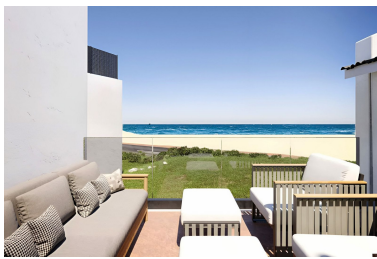

Plazas: por petición

Día de la impresión : 9th  
Mayo 2026

---

Descripción:EXCLUSIVA CASA ADOSADA EN BAHÍA DORADA (ESTEPONA OESTE) CON VISTAS PANORÁMICAS AL MAR. Ubicada en una de las zonas más exclusivas de la Costa del Sol, esta moderna casa adosada forma parte de un prestigioso proyecto de tan solo tres viviendas, dos de ellas adosadas. Gracias a su elevada posición, ofrece impresionantes vistas al mar a tan solo 500 metros de la playa. La propiedad se encuentra a 1,5 km del campo de golf de Estepona, a solo 5 minutos del puerto deportivo de Estepona y a 10 minutos de Puerto de la Duquesa. Distribuida en dos plantas con orientación sureste, destaca por su abundante luz natural y su sofisticado diseño, con materiales de alta calidad en toda la vivienda. La cocina está totalmente equipada con electrodomésticos de última generación y la propiedad cuenta con un sistema de agua aerotérmica y suelos de porcelanato de primera calidad, que garantizan eficiencia y confort. Además, incluye una amplia terraza y un jardín privado, creando un entorno ideal para disfrutar de momentos inolvidables con familiares y amigos.

---

Destacado:

None, Nueva construcción, Piscina, Aire acondicionado, Vistas al mar, None, Jardín privado, Plazas, Casa de vacaciones