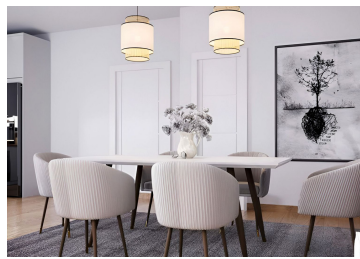

Plazas: por petición

Día de la impresión : 9th  
Mayo 2026

---

Descripción:EXCLUSIVA CASA ADOSADA EN BAHÍA DORADA (ESTEPONA OESTE) CON VISTAS PANORÁMICAS AL MAR. Ubicada en una de las zonas más exclusivas de la Costa del Sol, esta moderna casa adosada forma parte de un prestigioso proyecto de tan solo tres viviendas, dos de ellas adosadas. Gracias a su elevada posición, ofrece impresionantes vistas al mar a tan solo 500 metros de la playa. La propiedad se encuentra a 1,5 km del campo de golf de Estepona, a solo 5 minutos del puerto deportivo de Estepona y a 10 minutos de Puerto de la Duquesa. Distribuida en dos plantas con orientación sureste, destaca por su abundante luz natural y su sofisticado diseño, con materiales de alta calidad en toda la vivienda. La cocina está totalmente equipada con electrodomésticos de última generación y la propiedad cuenta con un sistema de agua aerotérmica y suelos de porcelanato de primera calidad, que garantizan eficiencia y confort. Además, incluye una amplia terraza y un jardín privado, creando un entorno ideal para disfrutar de momentos inolvidables con familiares y amigos.