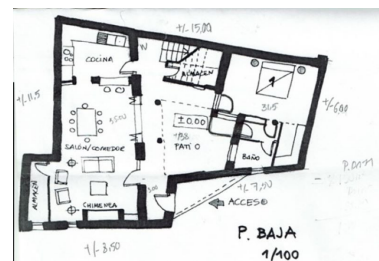

Terreno en Benarrabá

Referencia: R5342842

Dormitorios: por petición

Baños: por petición

M²: 210

Precio: 99.000 €

Estado: Venta

Tipo de propiedad: Terreno Plazas: por petición

Día de la impresión : 9th
Junio 2026

Descripción: Ubicada en el corazón de Benarrabá, esta parcela de 210 m² ofrece una excelente oportunidad de inversión o para construir una vivienda a medida en uno de los pueblos blancos más encantadores de Andalucía. Se encuentra a solo 1 hora de Marbella, a 15 minutos de Gaucín y a 35 minutos de Ronda. El terreno permite múltiples opciones de desarrollo: se puede construir un hotel boutique, una amplia vivienda unifamiliar con 3 dormitorios y 2 baños, o incluso dos casas independientes. La parcela cuenta con todos los servicios esenciales, incluyendo agua, electricidad, alcantarillado e internet. Gracias a su ubicación céntrica, su entorno pintoresco y su gran flexibilidad edificable, esta es una oportunidad única para crear una propiedad a medida en un enclave muy atractivo.