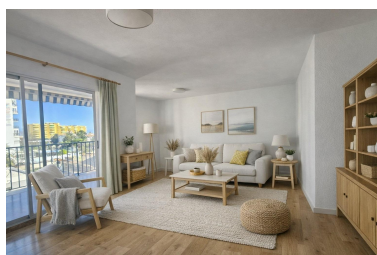

Precio: 325.000 €

Estado: Venta

Tipo de propiedad:
Apartamento

Plazas: por petición

Día de la impresión : 2nd
Mayo 2026

Descripción: ****¡Oportunidad Única! Hermoso Apartamento Venta**** Descubre este espectacular apartamento de 2 dormitorios, con baño completo y cocina independiente. Disfruta de un amplio living-comedor que se abre a un hermoso balcón, ideal para relajarte. ****Características:**** - 2 Dormitorios - Baño Completo - Cocina Independiente - Amplio Living-Comedor - Balcón con Vista ****Ubicación:**** A solo metros de Puerto Marina, cerca de todos los servicios, comercios y transporte. ****¡No dejes pasar esta oportunidad! Contáctanos para más información y agendar una visita. Les informamos que se encuentran ya incluidos en el precio de venta nuestros honorarios de agencia, por lo cual no debe abonar ningún tipo de gasto por gestión ni asesoramiento inmobiliario. Y que en cumplimiento del Decreto de la Junta de Andalucía 218/2005 del 11 de Octubre, se informa que los gastos de notario, registro, ITP y otros gastos inherentes a la compraventa no están incluidos en el precio. La información facilitada es orientativa, no tiene carácter vinculante y carece de valor contractual. Dicha información puede haber sufrido modificaciones que aún no han sido incorporadas. Le sugerimos se ponga en contacto con la empresa para obtener los últimos datos y/o confirmar los aquí expuestos.**