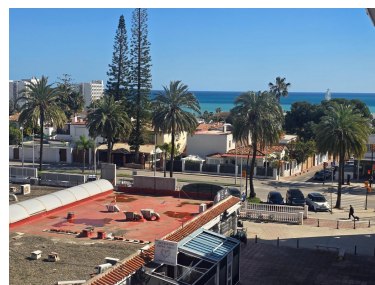

Precio: 325.000 €

Estado: Venta

Tipo de propiedad:
Apartamento

Plazas: por petición

Día de la impresión : 2nd
Mayo 2026

Descripción: ****¡Oportunidad Única! Hermoso Apartamento Venta**** Descubre este espectacular apartamento de 2 dormitorios, con baño completo y cocina independiente. Disfruta de un amplio living-comedor que se abre a un hermoso balcón, ideal para relajarte. ****Características:**** - 2 Dormitorios - Baño Completo - Cocina Independiente - Amplio Living-Comedor - Balcón con Vista ****Ubicación:**** A solo metros de Puerto Marina, cerca de todos los servicios, comercios y transporte. ****¡No dejes pasar esta oportunidad! Contáctanos para más información y agendar una visita. Les informamos que se encuentran ya incluidos en el precio de venta nuestros honorarios de agencia, por lo cual no debe abonar ningún tipo de gasto por gestión ni asesoramiento inmobiliario. Y que en cumplimiento del Decreto de la Junta de Andalucía 218/2005 del 11 de Octubre, se informa que los gastos de notario, registro, ITP y otros gastos inherentes a la compraventa no están incluidos en el precio. La información facilitada es orientativa, no tiene carácter vinculante y carece de valor contractual. Dicha información puede haber sufrido modificaciones que aún no han sido incorporadas. Le sugerimos se ponga en contacto con la empresa para obtener los últimos datos y/o confirmar los aquí expuestos.**