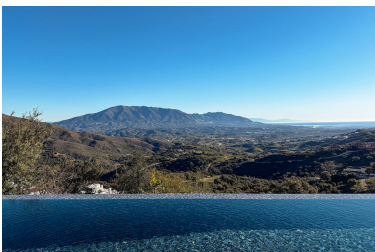

Precio: 3.850.000 €

Estado: Venta

Tipo de propiedad: Villa

Plazas: por petición

Día de la impresión : 7th
Mayo 2026

Descripción: Ubicada en los elevados alrededores naturales de La Mairena, a minutos de Elviria, al este de Marbella, esta excepcional villa contemporánea combina vistas panorámicas al Mediterráneo con un raro nivel de conveniencia: a solo un corto paseo de la Escuela Internacional Alemana, a minutos de las principales escuelas internacionales de Marbella y a solo 10 minutos de las playas, campos de golf y clubes de playa de Elviria. Recientemente reconstruida bajo la supervisión del premiado estudio Roomzly, la villa ofrece aproximadamente 640 m² de espacio habitable diseñados en torno a la luz, la amplitud y la vida familiar moderna. Ventanales de suelo a techo enmarcan vistas al mar y la montaña, mientras que amplias zonas interiores y exteriores crean una conexión fluida entre arquitectura y naturaleza. En su corazón, un luminoso espacio de concepto abierto integra salón, comedor y una cocina a medida equipada con electrodomésticos Gaggenau, ideal tanto para el día a día como para recibir invitados. La propiedad dispone de seis dormitorios con baños en suite, garantizando confort y privacidad. La suite principal destaca como un refugio privado, con vestidor y baño estilo spa que incluye sauna, baño de vapor y bañera de hidromasaje. Estratégicamente posicionada para la vida familiar y el estilo de vida en Marbella: • A poca distancia a pie de la Escuela Internacional Alemana • A 10 minutos de las playas, clubes de playa y campos de golf de Elviria • A 15 minutos del centro de Marbella • A 20 minutos de Puente Romano y Puerto Banús • A 15 minutos del centro comercial La Cañada • A 30 minutos del Aeropuerto Internacional de Málaga

Destacado:

Piscina, Aire acondicionado, Vistas al mar, Vistas a la montaña, None, Jardín privado, Plazas