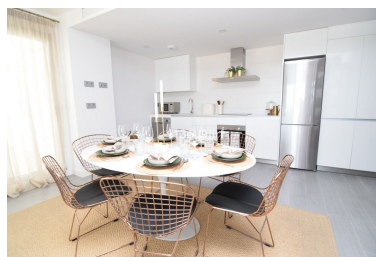

Plazas: por petición

Día de la impresión : 29th  
Abril 2026

---

Descripción: Situado a pocos minutos del corazón del pintoresco pueblo blanco de Benalmádena Pueblo, este amplio apartamento de lujo ofrece la combinación perfecta de tranquilidad y comodidad. Disfrute de un entorno apacible mientras se mantiene a un paso de encantadoras tiendas, cafeterías, restaurantes y todos los servicios locales. La propiedad cuenta con una luminosa cocina de concepto abierto unida al salón y comedor, un dormitorio principal con baño en suite y dos dormitorios adicionales que comparten un segundo baño completo. La vida exterior es excepcional, con una gran terraza delantera parcialmente cubierta que presume de impresionantes vistas panorámicas al mar, así como un pequeño patio trasero. Entre las comodidades adicionales se incluyen aire acondicionado central frío/calor en el salón y todos los dormitorios, además de una plaza de aparcamiento subterráneo para dos coches y un trastero. La comunidad cerrada y segura ofrece excelentes instalaciones comunes, como piscina, gimnasio y sala social, lo que convierte esta propiedad en un hogar ideal o un perfecto refugio vacacional. Operación sujeta a ITP (7%).