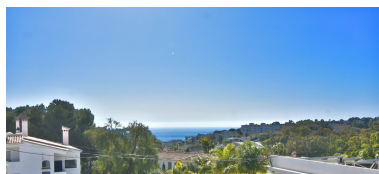

Precio: 1.230.000 €

Estado: Venta

Tipo de propiedad: Villa

Plazas: por petición

Día de la impresión : 10th
Junio 2026

Descripción: VILLA EXCLUSIVA CON VISTAS AL MAR EN TORRENUEVA – LA CALA DE MIJAS Descubre esta espectacular villa ubicada en la prestigiosa zona de Torrenueva, junto a La Cala de Mijas, uno de los enclaves más deseados de la Costa del Sol. Ubicación privilegiada, vistas abiertas al mar y a pocos pasos de la playa.

Características principales: 337 m² construidos Parcela de 703 m² 5 amplios dormitorios 3 baños completos Jardín privado con vistas al mar Muy cerca de la playa (acceso andando) Una vivienda para disfrutar todo el año: Esta villa combina amplitud, privacidad y luz natural en cada estancia. Su orientación y sus vistas abiertas al Mediterráneo crean un ambiente único, ideal tanto como residencia habitual como para segunda vivienda o inversión. El amplio jardín ofrece el espacio perfecto para: Crear una zona chill-out con vistas al mar Diseñar un espectacular espacio exterior para reuniones y momentos inolvidables La distribución interior permite múltiples posibilidades de modernización o personalización, convirtiéndola en una propiedad con enorme potencial de revalorización. Ubicación estratégica: Zona residencial tranquila y consolidada A pocos minutos caminando de la playa Cercana a restaurantes, supermercados y servicios Excelente conexión con Marbella y Málaga