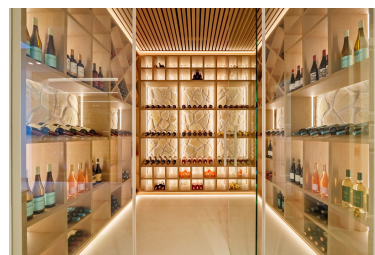

Precio: 5.495.000 €

Estado: Venta

Tipo de propiedad: Villa

Plazas: por petición

Día de la impresión : 19th
Junio 2026

Descripción: Esta excepcional villa de lujo se encuentra en la prestigiosa zona de Benahavís, Málaga, ofreciendo una combinación inigualable de elegancia, confort y vida moderna. Ubicada en una generosa parcela de 1.210 m², la propiedad cuenta con una amplia superficie construida de 606 m², complementada por una extensa terraza de 307 m². La villa disfruta de una posición privilegiada en primera línea de golf, con impresionantes vistas panorámicas a las montañas circundantes y a los verdes campos, convirtiéndola en un refugio perfecto para quienes buscan tranquilidad y exclusividad. La villa dispone de cinco amplios dormitorios y cuatro baños bien equipados, además de un aseo de cortesía, proporcionando un alojamiento espacioso para la familia y los invitados. Los interiores están completamente amueblados con los más altos estándares y presentan una zona de salón y comedor de planta abierta, conectada perfectamente con una cocina totalmente equipada de última generación y un lavadero. Entre los espacios prácticos adicionales se incluyen una lavandería, un trastero y un garaje privado, garantizando comodidad y funcionalidad en toda la vivienda. El entretenimiento y el bienestar son protagonistas en el diseño de esta propiedad, con una sala de cine privada, un gimnasio dedicado y una lujosa zona de SPA. La bodega ofrece un espacio refinado para los conocedores, mientras que la piscina privada y el jardín paisajístico crean un idílico refugio al aire libre. Varias terrazas, incluidas zonas descubiertas y balcones con puertas de cristal, ofrecen impresionantes vistas al jardín, la piscina y panorámicas, ideales para cenas al aire libre o momentos de relajación. La villa se ve aún más realzada por su excelente estado, modernas comodidades como aire acondicionado, sistema de alarma y teléfono, así como su proximidad a comercios locales, el pueblo y campos de golf. Esta residencia de nueva construcción en la montaña representa la máxima expresión del lujo en Benahavís, ofreciendo un estilo de vida sofisticado a poca distancia de todos los servicios esenciales.