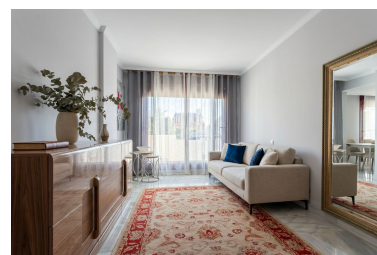

Precio: 289.000 €

Estado: Venta

Tipo de propiedad: Ático

Plazas: por petición

Día de la impresión : 27th  
Abril 2026

---

Descripción: **BEST PRICE!** Duplex Penthouse on the New Golden Mile – Benahavís Parque Botánico Resort & Country Club, es un exclusivo complejo residencial en el municipio de Benahavis, situado en un pintoresco entorno montañoso, pero a sólo un corto trayecto en coche de la costa, campos de golf y toda la infraestructura de la Costa del Sol. El complejo cuenta con una arquitectura única, abundancia de zonas verdes, jardines paisajísticos con lagunas y cascadas y una amplia gama de servicios de resort, por lo que es un lugar ideal para residencia permanente, vacaciones o inversión. Infraestructura y servicios del complejo: - Varias piscinas exteriores con tumbonas y bar junto a la piscina - Amplios jardines cuidados con plantas tropicales - Piscina cubierta, zona de spa con jacuzzi, sauna e hidromasaje - Moderno gimnasio y zona de yoga - Pistas de tenis y pádel, campo de minifútbol - Espacio de co-working para residentes - Seguridad 24 horas y videovigilancia - Aparcamiento subterráneo y trasteros - Parques infantiles y zonas de recreo - Posibilidad de alquilar apartamentos a través de la empresa gestora del complejo. El complejo está rodeado de naturaleza, lo que proporciona tranquilidad y privacidad, pero al mismo tiempo está a 10 minutos en coche de playas, restaurantes, tiendas y los mejores clubs de golf de la región (El Paraíso, Villa Padierna, Atalaya, Guadalmina).