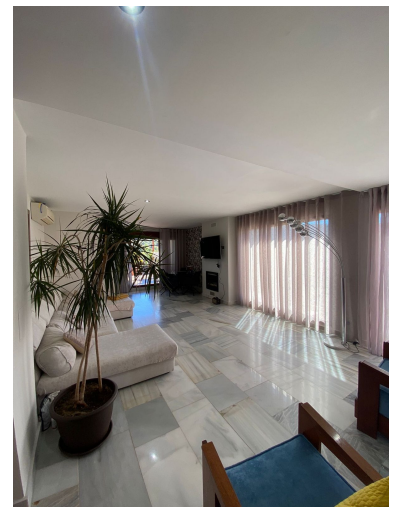

Estado: Venta

Tipo de propiedad: Villa

Plazas: por petición

Día de la impresión : 15th
Junio 2026

Descripción: Preciosa villa en la urbanización Parque Botánico totalmente reformada. La casa cuenta con cuatro dormitorios, cuatro baños, salón, cocina, garage, trastero, jardín, piscina climatizada, jacuzzi, zona BBQ, billard, vistas al bosque. La urbanización cuenta con varias piscinas con chiringuito, pistas de pádel, tenis, squash, campo de fútbol-basketball, piscina climatizada, gimnasio, saunas, jacuzzi y se encuentra a tan solo 15 km de Estepona y de San Pedro de Alcántara.