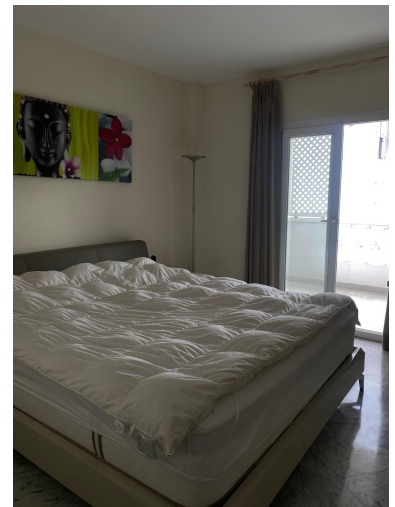

+34 695 577 651

info@lw-estates.com

Apartamento en Puerto Banús

Referencia: R5295733

Dormitorios: 2

Estado: Venta

Baños: 3

Tipo de propiedad:
Apartamento

M²: 145

Plazas: por petición

Precio: 1.200.000 €

Día de la impresión : 26th
Abril 2026

Descripción: Descubra una propiedad exclusiva en una de las zonas más codiciadas de la Costa del Sol. Este elegante apartamento situado en la prestigiosa urbanización Las Gaviotas, en el corazón de Puerto Banús, combina a la perfección sofisticación, comodidad y una ubicación inmejorable. La vivienda destaca por su amplio y luminoso salón, decorado con un estilo contemporáneo y tonos neutros que aportan serenidad y elegancia. Los grandes ventanales permiten la entrada de abundante luz natural, creando un ambiente cálido y acogedor durante todo el día.