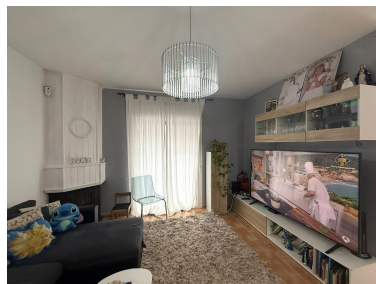

Plazas: por petición

Día de la impresión : 10th  
Junio 2026

---

Descripción: CASA ADOSADA CON ENCANTO EN MANILVA PUEBLO Donde la tranquilidad se une con la comodidad y el estilo de vida mediterráneo. Desde la mejor agencia del mundo te presentamos esta magnífica casa adosada en Manilva Pueblo, una vivienda pensada para disfrutar cada rincón, tanto en su interior como en su exterior. EXTERIOR PRIVADO La propiedad cuenta con un patio de 24 m<sup>2</sup>, perfecto para comidas al aire libre, momentos de relax o para crear tu propio espacio exterior. SALÓN CON CHIMENEA El salón es amplio y acogedor, con chimenea que aporta calidez y carácter, ideal para disfrutar tanto en invierno como en cualquier época del año. COCINA LUMINOSA Y FUNCIONAL La cocina dispone de vistas abiertas al campo de fútbol, aportando luz natural y una agradable sensación de amplitud. Además, cuenta con lavadero independiente, un elemento muy práctico para el día a día. ZONA DE DESCANSO La vivienda dispone de 3 dormitorios, aunque actualmente: UNO DE ELLOS HA SIDO RECONVERTIDO EN VESTIDOR DEL DORMITORIO PRINCIPAL, creando un espacio exclusivo que mejora notablemente el confort de la habitación principal. 2 BAÑOS COMPLETOS, pensados para cubrir con comodidad las necesidades de la vivienda. PUNTOS FUERTES DE LA PROPIEDAD Ubicación en Manilva Pueblo Patio privado de 24 m<sup>2</sup> Chimenea en el salón Cocina con vistas despejadas Lavadero independiente Dormitorio principal con vestidor Vivienda luminosa y bien distribuida Ideal como vivienda habitual o inversión No se trata solo de una casa, sino de un hogar con carácter, listo para entrar a vivir y disfrutar del estilo de vida andaluz en un entorno tranquilo y bien comunicado. Una propiedad que destaca por su equilibrio entre comodidad, ubicación y encanto. Una oportunidad que merece ser visitada.