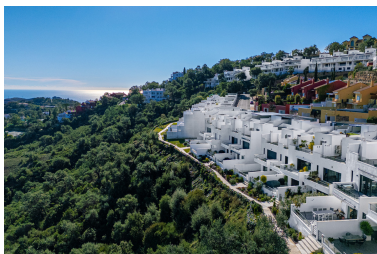

Precio: 649.000 €

Estado: Venta

Tipo de propiedad: Casa

Plazas: por petición

Día de la impresión : 10th  
Junio 2026

---

Descripción: Casa Altavista es una casa adosada de lujo en venta con orientación sur este y vistas panorámicas a la montaña, al mar y a la costa. Ofrece tres dormitorios y tres baños en suite en una superficie construida de 172 m<sup>2</sup>. La cocina es moderna y amplia, con vistas y acceso directo al patio interior. Las zonas de salón y comedor son de planta abierta y dan a la terraza principal, que cuenta con una puerta hacia un pequeño jardín privado. La vivienda dispone de aire acondicionado, calefacción central, chimenea de leña, dos plazas de aparcamiento privadas y un trastero. Tres amplias y soleadas terrazas crean espacios exteriores en todos los niveles. El patio interior conecta la vivienda de arriba abajo y aporta mucha luz natural. El dormitorio principal disfruta de su propia terraza privada con vistas abiertas a la costa y a las montañas. Los residentes se benefician de jardines comunitarios ajardinados y una piscina. Esta propiedad es ideal para compradores que buscan una vivienda de lujo de bajo mantenimiento con un alto potencial de alquiler y reventa. Casa Altavista es perfecta como residencia habitual o como inversión de alta calidad en una ubicación privilegiada con vistas.