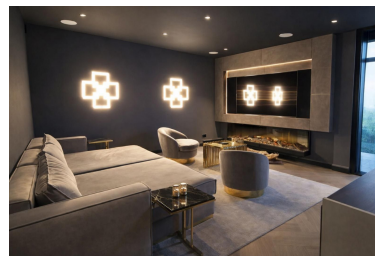

Estado: Venta

Tipo de propiedad: Villa

Plazas: por petición

Día de la impresión : 30th
Abril 2026

Descripción: Exclusiva Villa Moderna en Primera Línea de Golf | El Campanario Esta excepcional villa moderna de nueva construcción, situada en primera línea del Golf El Campanario, ofrece una combinación perfecta de lujo, amplitud y elegancia contemporánea. La propiedad cuenta con 3 amplios dormitorios y 5 baños de lujo, acabados con materiales de primera calidad, diseño de alto nivel y mobiliario exclusivo. Los grandes ventanales de suelo a techo permiten la entrada de abundante luz natural, creando espacios interiores luminosos y abiertos con una conexión fluida con las zonas exteriores. Características principales: - Ubicación privilegiada en primera línea de golf en El Campanario Golf & Country House - 3 dormitorios y 5 baños - Diseño de lujo de alta gama con mobiliario cuidadosamente seleccionado - Grandes ventanales y espacios diáfanos que garantizan máxima luminosidad - Piscina privada con vistas panorámicas al campo de golf - Terraza en la azotea / solárium, ideal para relajarse y disfrutar con invitados - Sauna privada para una experiencia completa de bienestar - Lavadero independiente y trastero - Aparcamiento privado para dos coches Ubicación destacada: - Situada junto al Club de Golf El Campanario - A solo minutos de Puerto Banús - Cerca de playas, restaurantes, comercios, colegios internacionales y todos los servicios Esta villa representa una oportunidad única para adquirir una residencia contemporánea en primera línea de golf en una de las zonas más exclusivas de la Costa del Sol, perfecta como vivienda habitual, residencia vacacional de lujo o inversión de alto nivel.