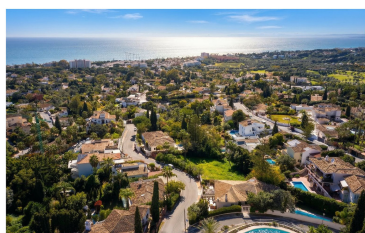

Terreno en El Rosario

Referencia: R5274079

Dormitorios: por petición

Baños: por petición

M²: 1.306

Precio: 795.000 €

Estado: Venta

Tipo de propiedad: Terreno Plazas: por petición

Día de la impresión : 2nd
Junio 2026

Descripción:Parcela elevada de 1.306 m² en venta en la consolidada zona residencial de El Rosario, Marbella, con vistas abiertas hacia la vegetación y el mar Mediterráneo. A solo 5 minutos en coche del centro de Marbella y de la Milla de Oro, El Rosario es una zona muy codiciada con disponibilidad limitada de parcelas libres, lo que la convierte en una atractiva oportunidad de inversión. Rodeada de villas de calidad y cerca de servicios muy demandados, como el Nosso Summer Club, las mejores playas de Marbella, campos de golf, colegios internacionales y el Hospital Costa del Sol. Con una fuerte demanda de alquiler y un excelente potencial de reventa, esta parcela es ideal para la construcción de una villa de lujo en uno de los mercados más deseables y estables del este de Marbella.