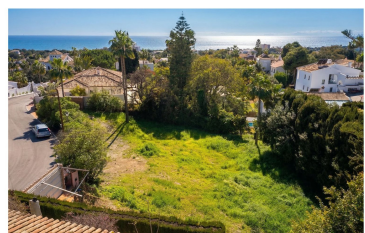

## Terreno en El Rosario

Referencia: R5274079

Dormitorios: por petición

Baños: por petición

M<sup>2</sup>: 1.306

Precio: 795.000 €

Estado: Venta

Tipo de propiedad: Terreno Plazas: por petición

Día de la impresión : 7th  
Mayo 2026

---

Descripción:Parcela elevada de 1.306 m<sup>2</sup> en venta en la consolidada zona residencial de El Rosario, Marbella, con vistas abiertas hacia la vegetación y el mar Mediterráneo. A solo 5 minutos en coche del centro de Marbella y de la Milla de Oro, El Rosario es una zona muy codiciada con disponibilidad limitada de parcelas libres, lo que la convierte en una atractiva oportunidad de inversión. Rodeada de villas de calidad y cerca de servicios muy demandados, como el Nosso Summer Club, las mejores playas de Marbella, campos de golf, colegios internacionales y el Hospital Costa del Sol. Con una fuerte demanda de alquiler y un excelente potencial de reventa, esta parcela es ideal para la construcción de una villa de lujo en uno de los mercados más deseables y estables del este de Marbella.