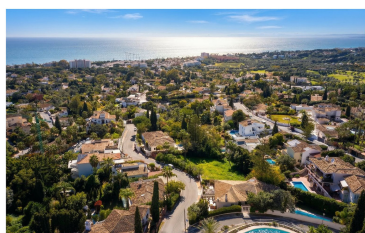

## Terreno en El Rosario

Referencia: R5274079

Dormitorios: por petición

Baños: por petición

M<sup>2</sup>: 1.306

Precio: 795.000 €

Estado: Venta

Tipo de propiedad: Terreno Plazas: por petición

Día de la impresión : 7th  
Mayo 2026

---

Descripción:Parcela elevada de 1.306 m<sup>2</sup> en venta en la consolidada zona residencial de El Rosario, Marbella, con vistas abiertas hacia la vegetación y el mar Mediterráneo. A solo 5 minutos en coche del centro de Marbella y de la Milla de Oro, El Rosario es una zona muy codiciada con disponibilidad limitada de parcelas libres, lo que la convierte en una atractiva oportunidad de inversión. Rodeada de villas de calidad y cerca de servicios muy demandados, como el Nosso Summer Club, las mejores playas de Marbella, campos de golf, colegios internacionales y el Hospital Costa del Sol. Con una fuerte demanda de alquiler y un excelente potencial de reventa, esta parcela es ideal para la construcción de una villa de lujo en uno de los mercados más deseables y estables del este de Marbella.