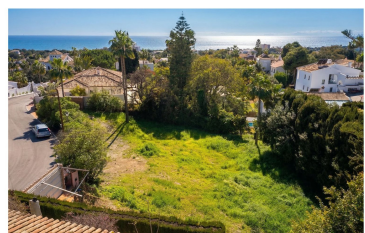

Terreno en El Rosario

Referencia: R5274079

Dormitorios: por petición

Baños: por petición

M²: 1.306

Precio: 795.000 €

Estado: Venta

Tipo de propiedad: Terreno Plazas: por petición

Día de la impresión : 2nd
Junio 2026

Descripción:Parcela elevada de 1.306 m² en venta en la consolidada zona residencial de El Rosario, Marbella, con vistas abiertas hacia la vegetación y el mar Mediterráneo. A solo 5 minutos en coche del centro de Marbella y de la Milla de Oro, El Rosario es una zona muy codiciada con disponibilidad limitada de parcelas libres, lo que la convierte en una atractiva oportunidad de inversión. Rodeada de villas de calidad y cerca de servicios muy demandados, como el Nosso Summer Club, las mejores playas de Marbella, campos de golf, colegios internacionales y el Hospital Costa del Sol. Con una fuerte demanda de alquiler y un excelente potencial de reventa, esta parcela es ideal para la construcción de una villa de lujo en uno de los mercados más deseables y estables del este de Marbella.