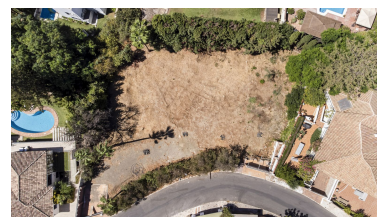

Terreno en El Rosario

Referencia: R5274079

Dormitorios: por petición

Baños: por petición

M²: 1.306

Precio: 795.000 €

Estado: Venta

Tipo de propiedad: Terreno Plazas: por petición

Día de la impresión : 2nd
Junio 2026

Descripción:Parcela elevada de 1.306 m² en venta en la consolidada zona residencial de El Rosario, Marbella, con vistas abiertas hacia la vegetación y el mar Mediterráneo. A solo 5 minutos en coche del centro de Marbella y de la Milla de Oro, El Rosario es una zona muy codiciada con disponibilidad limitada de parcelas libres, lo que la convierte en una atractiva oportunidad de inversión. Rodeada de villas de calidad y cerca de servicios muy demandados, como el Nosso Summer Club, las mejores playas de Marbella, campos de golf, colegios internacionales y el Hospital Costa del Sol. Con una fuerte demanda de alquiler y un excelente potencial de reventa, esta parcela es ideal para la construcción de una villa de lujo en uno de los mercados más deseables y estables del este de Marbella.