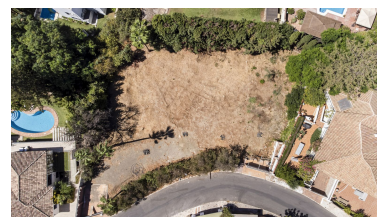

## Terreno en El Rosario

Referencia: R5274079

Dormitorios: por petición

Baños: por petición

M<sup>2</sup>: 1.306

Precio: 795.000 €

Estado: Venta

Tipo de propiedad: Terreno Plazas: por petición

Día de la impresión : 7th  
Mayo 2026

---

Descripción:Parcela elevada de 1.306 m<sup>2</sup> en venta en la consolidada zona residencial de El Rosario, Marbella, con vistas abiertas hacia la vegetación y el mar Mediterráneo. A solo 5 minutos en coche del centro de Marbella y de la Milla de Oro, El Rosario es una zona muy codiciada con disponibilidad limitada de parcelas libres, lo que la convierte en una atractiva oportunidad de inversión. Rodeada de villas de calidad y cerca de servicios muy demandados, como el Nosso Summer Club, las mejores playas de Marbella, campos de golf, colegios internacionales y el Hospital Costa del Sol. Con una fuerte demanda de alquiler y un excelente potencial de reventa, esta parcela es ideal para la construcción de una villa de lujo en uno de los mercados más deseables y estables del este de Marbella.