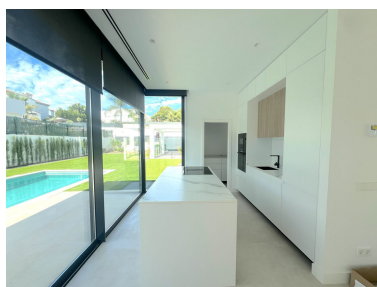

Estado: Venta

Tipo de propiedad: Villa

Plazas: por petición

Día de la impresión : 30th  
Abril 2026

---

Descripción: Descubre la epitome de la vida de lujo con esta villa de nueva construcción situada en la prestigiosa Montebiarritz Atalaya. Idealmente ubicada a solo 10 minutos del vibrante Puerto Banús y en estrecha proximidad a las mejores escuelas privadas y a las comodidades esenciales, esta propiedad ofrece tanto conveniencia como elegancia. **\*Características de la Propiedad:** - **\*Planta Baja\*:** Experimenta un espacio de vida abierto y aireado donde la cocina integrada fluye sin problemas hacia las áreas de comedor y sala de estar. Este acogedor espacio ofrece acceso directo a un encantador porche y a una impresionante piscina. Además, encontrarás un dormitorio bien equipado con baño en suite, junto con un conveniente baño de invitados. - **\*Segundo Piso\*:** Este nivel está dedicado al confort absoluto, con un lujoso dormitorio principal que cuenta con su propia piscina privada y un amplio vestidor. Un dormitorio adicional con baño en suite asegura un alojamiento amplio para familiares o invitados. - **\*Nivel Subterráneo\*:** Disfruta del entretenimiento y la relajación en esta amplia área, que incluye dos dormitorios, cada uno con sus propios baños en suite. Disfruta de momentos de calidad en la segunda sala de estar, relájate en la sala de cine, rejuvenece en el spa o gestiona las tareas del hogar sin esfuerzo en el lavadero. Esta exquisita villa combina armoniosamente un diseño moderno con espacios de vida funcionales, lo que la convierte en el santuario perfecto para quienes buscan un estilo de vida refinado en una ubicación codiciada.