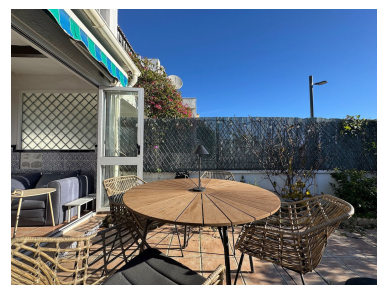

Plazas: por petición

Día de la impresión : 10th
Junio 2026

Descripción: Ubicación privilegiada. Esta adorable casa adosada se encuentra en una urbanización cerrada en el corazón de Benalmádena Pueblo. A un corto paseo encontrará supermercados, restaurantes, una fantástica panadería danesa y, por supuesto, el acogedor centro del pueblo a una caminata corta, tienes todos los servicios andando. El transporte público muy eficiente a la vuelta de la esquina. Este adosado es ideal para vivir todo el año así como para vacaciones. Todos sus ambientes son amplios y luminosos, consta de terrazas y un hermoso y pintoresco jardín. La propiedad está orientada al sureste y disfruta de dos soleadas terrazas y magníficas vistas al mar desde la terraza superior. Lo que también nos gusta de esta propiedad es que, a pesar de su ubicación céntrica, cuenta con dos piscinas y el importante aparcamiento designado dentro del complejo para los propietarios. Benalmádena Pueblo es el pueblo original de Benalmádena, situado a poca distancia en coche de la costa y a solo 15-20 minutos en coche del aeropuerto de Málaga, Mijas y Fuengirola. Lo mejor es visitarlo!!!!