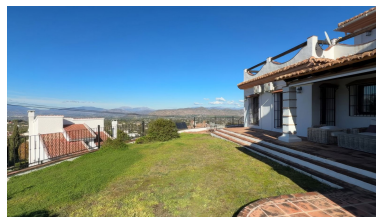

Villa en Alhaurín el Grande

Referencia: R5256757

Dormitorios: 4

Baños: 3

M²: 293

Precio: 650.000 €

Estado: Venta

Tipo de propiedad: Villa

Plazas: por petición

Día de la impresión : 26th
Abril 2026

Descripción: Impresionante chalet independiente con increíbles vistas a las montañas de Mijas y al valle del Guadalhorce, situado entre los pueblos de Alhaurín El Grande y Alhaurín de la Torre, y a solo 5 minutos a pie del Lauro Golf. La planta baja de la villa está acabada en estilo rústico y cuenta con un amplio salón con chimenea, cocina totalmente equipada con lavadero, 3 dormitorios dobles (todos con armarios empotrados), 2 baños y un aseo de invitados. En la planta superior hay una sala de estar en el altillo, que actualmente se utiliza como despacho, un enorme dormitorio principal con baño en suite al que se accede a través de un acceso oculto entre los armarios empotrados, y también cuenta con acceso a la azotea. El exterior de la villa es aterrazado y ofrece unas magníficas vistas, así como una terraza acristalada cerrada desde donde se puede disfrutar del sol de invierno. El sótano cuenta con un garaje y un trastero con acceso directo a la casa.

Destacado:

Aire acondicionado, Vistas a la montaña, Jardín privado, Piscina, None, Plazas, Reventa