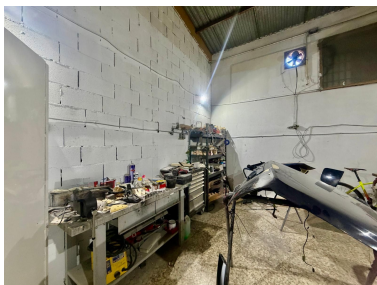

Plazas: por petición

Día de la impresión : 27th  
Abril 2026

---

Descripción: Excelente oportunidad de traspaso de negocio de chapa y pintura, ubicado en el Polígono Industrial La Campana, Nueva Andalucía. El traspaso incluye actividad, licencias, maquinaria y todas las herramientas. La nave no está en venta. Nave de 258 m<sup>2</sup>, perfectamente distribuida, equipada con cabina de pintura profesional, maquinaria de pintura (disolvente y base al agua), dos compresores de aire y herramientas completas, lista para comenzar a trabajar sin inversión adicional. Cuenta con oficina en planta superior, altillo para almacenamiento y tres accesos que facilitan una operativa cómoda y eficiente. Incluye licencia adicional de mecánica para coches y motos, con alto potencial de crecimiento. ■ Para más información o concertar visita, no dude en contactarnos.