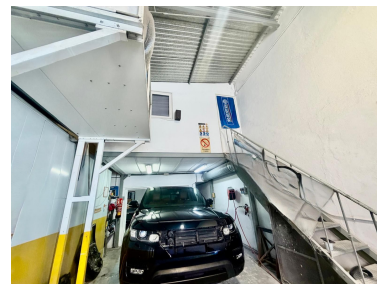

Plazas: por petición

Día de la impresión : 27th  
Abril 2026

---

Descripción: Excelente oportunidad de traspaso de negocio de chapa y pintura, ubicado en el Polígono Industrial La Campana, Nueva Andalucía. El traspaso incluye actividad, licencias, maquinaria y todas las herramientas. La nave no está en venta. Nave de 258 m<sup>2</sup>, perfectamente distribuida, equipada con cabina de pintura profesional, maquinaria de pintura (disolvente y base al agua), dos compresores de aire y herramientas completas, lista para comenzar a trabajar sin inversión adicional. Cuenta con oficina en planta superior, altillo para almacenamiento y tres accesos que facilitan una operativa cómoda y eficiente. Incluye licencia adicional de mecánica para coches y motos, con alto potencial de crecimiento. ■ Para más información o concertar visita, no dude en contactarnos.