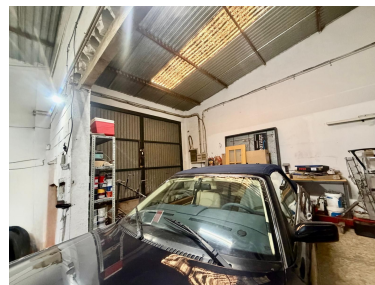

Plazas: por petición

Día de la impresión : 27th  
Abril 2026

---

Descripción: Excelente oportunidad de traspaso de negocio de chapa y pintura, ubicado en el Polígono Industrial La Campana, Nueva Andalucía. El traspaso incluye actividad, licencias, maquinaria y todas las herramientas. La nave no está en venta. Nave de 258 m<sup>2</sup>, perfectamente distribuida, equipada con cabina de pintura profesional, maquinaria de pintura (disolvente y base al agua), dos compresores de aire y herramientas completas, lista para comenzar a trabajar sin inversión adicional. Cuenta con oficina en planta superior, altillo para almacenamiento y tres accesos que facilitan una operativa cómoda y eficiente. Incluye licencia adicional de mecánica para coches y motos, con alto potencial de crecimiento. ■ Para más información o concertar visita, no dude en contactarnos.