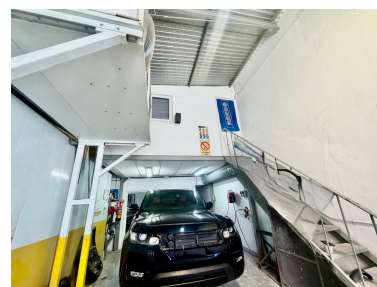

Plazas: por petición

Día de la impresión : 10th
Junio 2026

Descripción: Excelente oportunidad de traspaso de negocio de chapa y pintura, ubicado en el Polígono Industrial La Campana, Nueva Andalucía. El traspaso incluye actividad, licencias, maquinaria y todas las herramientas. La nave no está en venta. Nave de 258 m², perfectamente distribuida, equipada con cabina de pintura profesional, maquinaria de pintura (disolvente y base al agua), dos compresores de aire y herramientas completas, lista para comenzar a trabajar sin inversión adicional. Cuenta con oficina en planta superior, altillo para almacenamiento y tres accesos que facilitan una operativa cómoda y eficiente. Incluye licencia adicional de mecánica para coches y motos, con alto potencial de crecimiento. ■ Para más información o concertar visita, no dude en contactarnos.