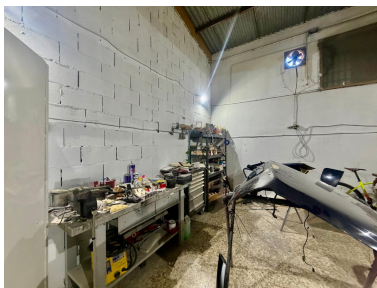

Plazas: por petición

Día de la impresión : 10th
Junio 2026

Descripción: Excelente oportunidad de traspaso de negocio de chapa y pintura, ubicado en el Polígono Industrial La Campana, Nueva Andalucía. El traspaso incluye actividad, licencias, maquinaria y todas las herramientas. La nave no está en venta. Nave de 258 m², perfectamente distribuida, equipada con cabina de pintura profesional, maquinaria de pintura (disolvente y base al agua), dos compresores de aire y herramientas completas, lista para comenzar a trabajar sin inversión adicional. Cuenta con oficina en planta superior, altillo para almacenamiento y tres accesos que facilitan una operativa cómoda y eficiente. Incluye licencia adicional de mecánica para coches y motos, con alto potencial de crecimiento. ■ Para más información o concertar visita, no dude en contactarnos.