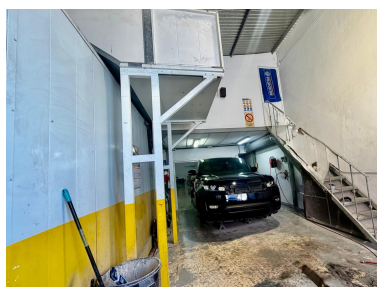

Plazas: por petición

Día de la impresión : 10th
Junio 2026

Descripción: Excelente oportunidad de traspaso de negocio de chapa y pintura, ubicado en el Polígono Industrial La Campana, Nueva Andalucía. El traspaso incluye actividad, licencias, maquinaria y todas las herramientas. La nave no está en venta. Nave de 258 m², perfectamente distribuida, equipada con cabina de pintura profesional, maquinaria de pintura (disolvente y base al agua), dos compresores de aire y herramientas completas, lista para comenzar a trabajar sin inversión adicional. Cuenta con oficina en planta superior, altillo para almacenamiento y tres accesos que facilitan una operativa cómoda y eficiente. Incluye licencia adicional de mecánica para coches y motos, con alto potencial de crecimiento. ■ Para más información o concertar visita, no dude en contactarnos.