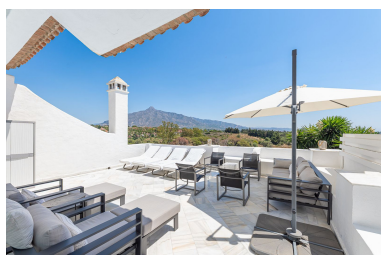

Precio: 945.000 €

Estado: Venta

Tipo de propiedad: Casa

Plazas: por petición

Día de la impresión : 1st
Mayo 2026

Descripción: ¡UBICACIÓN, UBICACIÓN! Hermosa casa adosada tipo dúplex situada en el corazón de Nueva Andalucía, justo detrás de Central Plaza y a poca distancia a pie del mundialmente famoso Puerto Banús. La propiedad cuenta con una cocina de diseño totalmente equipada con frigorífico-congelador estilo americano con dispensador de agua y hielo. El luminoso y espacioso salón, con una acogedora chimenea, se abre a una generosa terraza soleada, desde la cual se accede a un útil área de servicio exterior, añadiendo gran practicidad. La terraza ofrece vistas panorámicas a La Concha y Puerto Banús. El cómodo dormitorio principal cuenta con armarios empotrados y dispone de un baño completo independiente. Una escalera llena de luz conduce a la planta superior, donde un amplio vestidor conecta con dos dormitorios dobles, ambos con espacio de almacenamiento adicional, y otro baño completo familiar. La propiedad dispone de elegantes persianas venecianas de madera en todas las estancias. Situada en un impresionante complejo cerrado de tradicionales casas adosadas de estilo pueblo andaluz encaladas, la comunidad ofrece jardines comunitarios bellamente cuidados, una piscina, amplio aparcamiento para invitados y plazas de aparcamiento al aire libre justo frente a la vivienda. Ubicada en el centro neurálgico de Nueva Andalucía, la propiedad está rodeada de una amplia selección de restaurantes, cafeterías, bares y servicios esenciales, todo a pocos pasos. El histórico Casco Antiguo de Marbella se encuentra a solo 5–10 minutos en coche, mientras que el Aeropuerto Internacional de Málaga está aproximadamente a 45 minutos en coche, lo que la convierte en una propiedad ideal como residencia permanente, casa de vacaciones o inversión. Esta vivienda ofrece lo mejor de ambos mundos: paz y tranquilidad con vistas serenas a La Concha, a la vez que está a pocos pasos del vibrante estilo de vida de Puerto Banús.