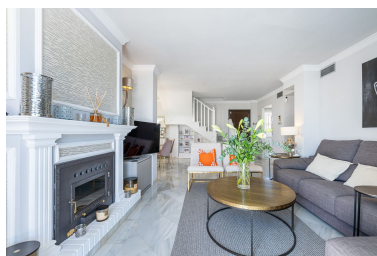

Precio: 945.000 €

Estado: Venta

Tipo de propiedad: Casa

Plazas: por petición

Día de la impresión : 1st
Mayo 2026

Descripción: ¡UBICACIÓN, UBICACIÓN! Hermosa casa adosada tipo dúplex situada en el corazón de Nueva Andalucía, justo detrás de Central Plaza y a poca distancia a pie del mundialmente famoso Puerto Banús. La propiedad cuenta con una cocina de diseño totalmente equipada con frigorífico-congelador estilo americano con dispensador de agua y hielo. El luminoso y espacioso salón, con una acogedora chimenea, se abre a una generosa terraza soleada, desde la cual se accede a un útil área de servicio exterior, añadiendo gran practicidad. La terraza ofrece vistas panorámicas a La Concha y Puerto Banús. El cómodo dormitorio principal cuenta con armarios empotrados y dispone de un baño completo independiente. Una escalera llena de luz conduce a la planta superior, donde un amplio vestidor conecta con dos dormitorios dobles, ambos con espacio de almacenamiento adicional, y otro baño completo familiar. La propiedad dispone de elegantes persianas venecianas de madera en todas las estancias. Situada en un impresionante complejo cerrado de tradicionales casas adosadas de estilo pueblo andaluz encaladas, la comunidad ofrece jardines comunitarios bellamente cuidados, una piscina, amplio aparcamiento para invitados y plazas de aparcamiento al aire libre justo frente a la vivienda. Ubicada en el centro neurálgico de Nueva Andalucía, la propiedad está rodeada de una amplia selección de restaurantes, cafeterías, bares y servicios esenciales, todo a pocos pasos. El histórico Casco Antiguo de Marbella se encuentra a solo 5–10 minutos en coche, mientras que el Aeropuerto Internacional de Málaga está aproximadamente a 45 minutos en coche, lo que la convierte en una propiedad ideal como residencia permanente, casa de vacaciones o inversión. Esta vivienda ofrece lo mejor de ambos mundos: paz y tranquilidad con vistas serenas a La Concha, a la vez que está a pocos pasos del vibrante estilo de vida de Puerto Banús.