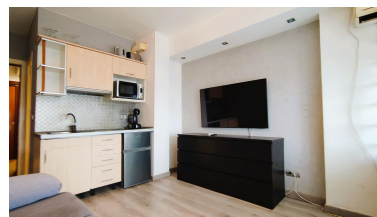

Precio: 199.000 €

Estado: Venta

Tipo de propiedad:  
Apartamento

Plazas: por petición

Día de la impresión : 12th  
Junio 2026

---

Descripción: Estudio reformado y muy luminoso en Nueva Andalucía Ubicado en la urbanización Las Torres de Aloha (Edificio Neguri), este estudio en cuarta planta con ascensor destaca por su luminosidad y su entorno tranquilo. La urbanización ofrece amplias zonas ajardinadas, piscina comunitaria, servicio de conserjería y parking comunitario dentro del recinto cerrado. La ubicación es inmejorable: a un paso de una zona comercial con restaurantes, bares y todo tipo de servicios, lo que lo convierte en una opción ideal tanto para vivir como para invertir. Un espacio cómodo, práctico y cerca de todo.