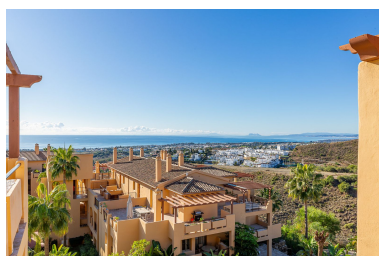

Ático en Benahavís

Referencia: R5251159

Dormitorios: 2

Baños: 2

M²: 118

Precio: 630.000 €

Estado: Venta

Tipo de propiedad: Ático

Plazas: por petición

Día de la impresión : 27th
Abril 2026

Descripción: Apartamento en Planta Última, Benahavís, Costa del Sol. 2 Dormitorios, 2 Baños, Construidos 118 m², Terraza 58 m². Posición : Urbanización. Orientación : Sur. Estado : Excelente. Piscina : Comunitaria, Con Calefacción, Piscina de Niños. Climatización : Aire Acondicionado, Suelo Radiante, Baño. Vistas : Mar, Montaña, Panorámicas, Jardín, Piscina. Características : Ascensor, Armarios Empotrados, Terraza Privada, Gimnasio, Trastero, Lavadero, Baño En-Suite, Suelos de Mármol, Doble acristalamiento. Muebles : Opcionales. Cocina : Equipada. Jardín : Comunitario, Paisajista. Seguridad : Recinto Cerrado, Portero Automático, Seguridad 24 Horas. Aparcamiento : Subterráneo. Categoría : Lujo, Reventa.