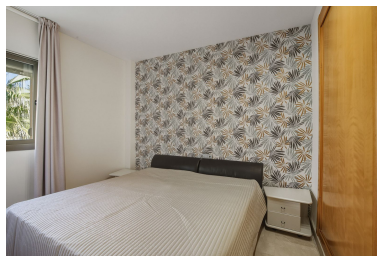

Plazas: por petición

Día de la impresión : 27th
Abril 2026

Descripción: Apartamento en Planta Última, Benahavís, Costa del Sol. 2 Dormitorios, 2 Baños, Construidos 118 m², Terraza 58 m². Posición : Urbanización. Orientación : Sur. Estado : Excelente. Piscina : Comunitaria, Con Calefacción, Piscina de Niños. Climatización : Aire Acondicionado, Suelo Radiante, Baño. Vistas : Mar, Montaña, Panorámicas, Jardín, Piscina. Características : Ascensor, Armarios Empotrados, Terraza Privada, Gimnasio, Trastero, Lavadero, Baño En-Suite, Suelos de Mármol, Doble acristalamiento. Muebles : Opcionales. Cocina : Equipada. Jardín : Comunitario, Paisajista. Seguridad : Recinto Cerrado, Portero Automático, Seguridad 24 Horas. Aparcamiento : Subterráneo. Categoría : Lujo, Reventa.