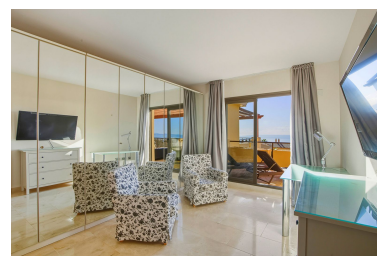

Plazas: por petición

Día de la impresión : 27th
Abril 2026

Descripción: Apartamento en Planta Última, Benahavís, Costa del Sol. 2 Dormitorios, 2 Baños, Construidos 118 m², Terraza 58 m². Posición : Urbanización. Orientación : Sur. Estado : Excelente. Piscina : Comunitaria, Con Calefacción, Piscina de Niños. Climatización : Aire Acondicionado, Suelo Radiante, Baño. Vistas : Mar, Montaña, Panorámicas, Jardín, Piscina. Características : Ascensor, Armarios Empotrados, Terraza Privada, Gimnasio, Trastero, Lavadero, Baño En-Suite, Suelos de Mármol, Doble acristalamiento. Muebles : Opcionales. Cocina : Equipada. Jardín : Comunitario, Paisajista. Seguridad : Recinto Cerrado, Portero Automático, Seguridad 24 Horas. Aparcamiento : Subterráneo. Categoría : Lujo, Reventa.