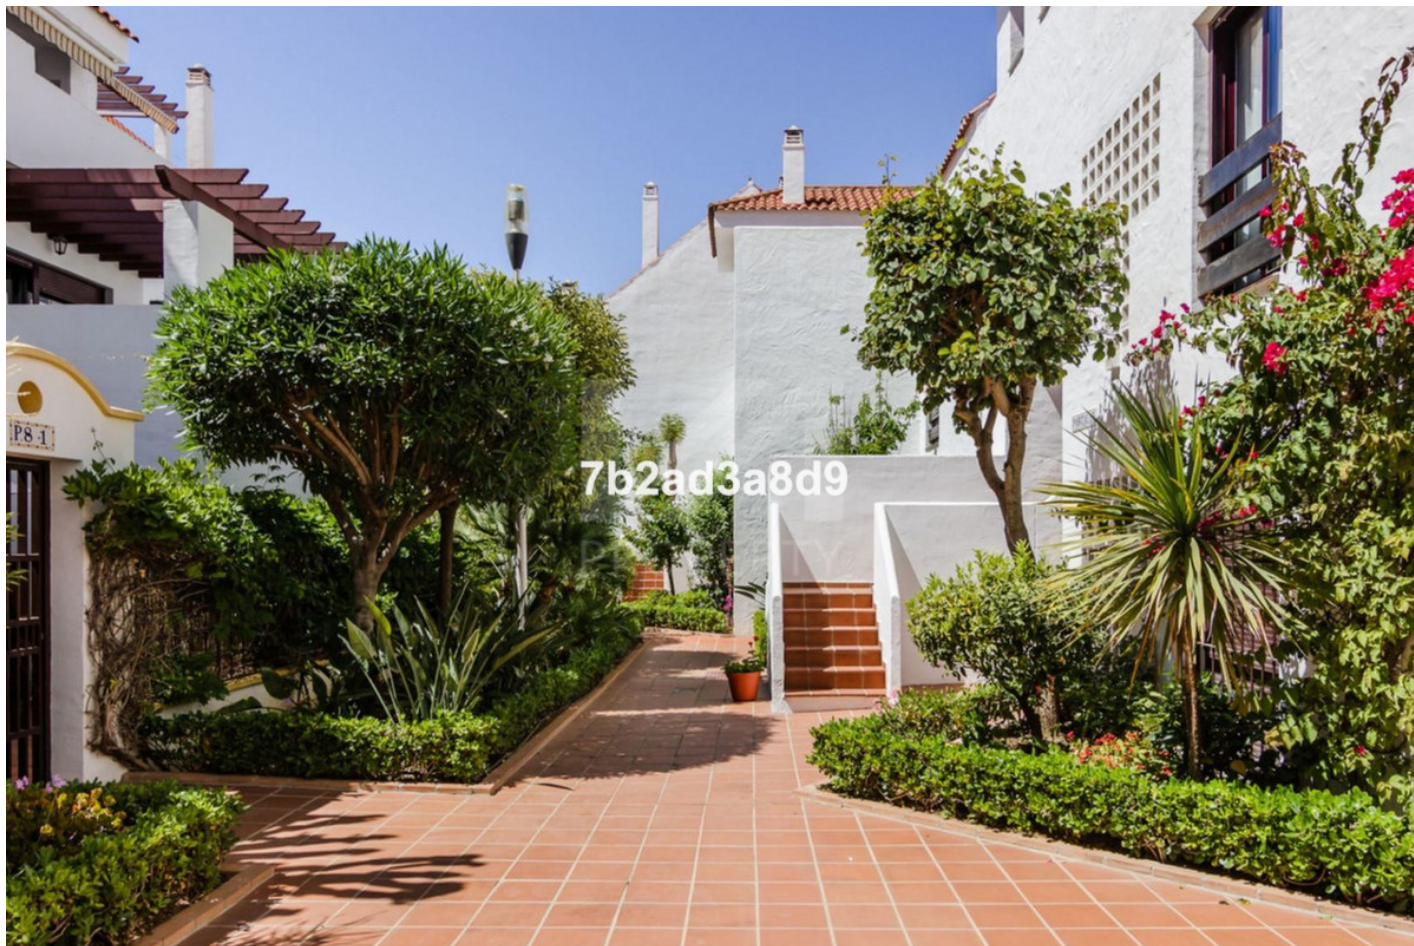

Apartamento en Nueva Andalucía

Referencia: R5247775

Dormitorios: 3

Baños: 2

M<sup>2</sup>: 130

Precio: 630.000 €

Estado: Venta

Tipo de propiedad:  
Apartamento

Plazas: por petición

Día de la impresión : 5th  
Mayo 2026

---

Descripción: ¡Ubicación! ¡Ubicación! ¡Ubicación! A poca distancia de todos los servicios, el centro comercial Centro Plaza, las áreas comerciales de Puerto Banús y la playa. Este moderno apartamento de planta media de 3 dormitorios y 2 baños está ubicado en la comunidad cerrada de La Maestranza con seguridad las 24 horas. Consta de 3 dormitorios, 2 baños, lavadero, cocina y salón con acceso directo a la terraza. Tiene plaza de garaje. Cerca de paradas de autobús y todos los servicios a la vuelta de la esquina. Una casa ideal para uso permanente y también como casa de vacaciones. También es una excelente propiedad para alquiler e inversión.