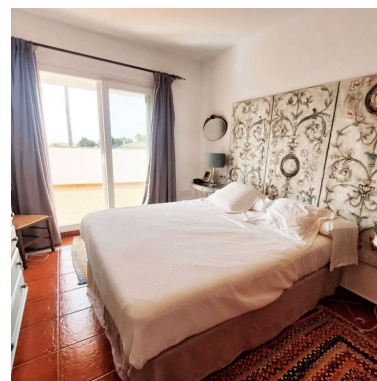

Plazas: por petición

Día de la impresión : 2nd
Mayo 2026

Descripción: Fantástica villa situada en Puerto Marina a 200m de la playa, ocasión única de encontrar una vivienda en esta zona.

Destacado:

None, Piscina, Aire acondicionado, None, Jardín privado, Plazas