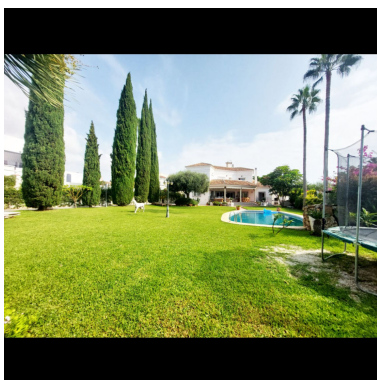

Plazas: por petición

Día de la impresión : 2nd
Mayo 2026

Descripción: Fantástica villa situada en Puerto Marina a 200m de la playa, ocasión única de encontrar una vivienda en esta zona.

Destacado:

None, Piscina, Aire acondicionado, None, Jardín privado, Plazas