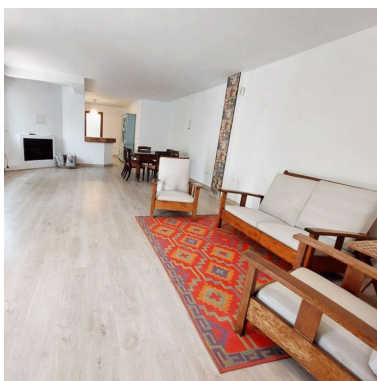

Plazas: por petición

Día de la impresión : 2nd
Mayo 2026

Descripción: Fantástica villa situada en Puerto Marina a 200m de la playa, ocasión única de encontrar una vivienda en esta zona.

Destacado:

None, Piscina, Aire acondicionado, None, Jardín privado, Plazas