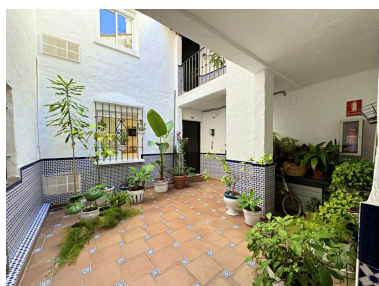

Plazas: por petición

Día de la impresión : 2nd
Mayo 2026

Descripción: Apartamento moderno en Puerto Banús – lujo, ubicación inmejorable y amarre incluido. Disfruta de este luminoso apartamento completamente renovado en el corazón de Puerto Banús, a pocos pasos de boutiques de lujo, restaurantes de alta gama y la vibrante vida nocturna del puerto, en una ubicación privilegiada que combina comodidad, exclusividad y estilo de vida mediterráneo. La vivienda ofrece un diseño contemporáneo y funcional con espacios bien aprovechados que aportan confort y elegancia, dentro de un complejo que garantiza seguridad, tranquilidad y acceso directo tanto a la playa como al puerto deportivo. Como valor añadido excepcional, la propiedad incluye un amarre en el prestigioso pantalán número 4, ideal para los amantes de la náutica que desean disfrutar del mar con total comodidad. Además, su versatilidad permite utilizarla también como espacio de almacenamiento o negocio, lo que la convierte en una opción muy atractiva para inversores y emprendedores. Una oportunidad única para vivir, invertir y disfrutar del estilo de vida exclusivo que solo Puerto Banús puede ofrecer.