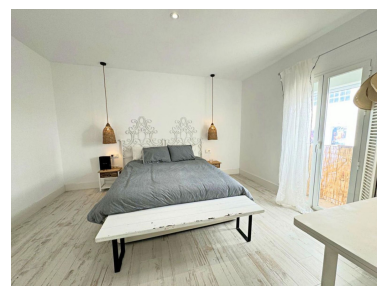

Apartamento en Puerto Banús

Referencia: R5233408

Dormitorios: 2

Baños: 1

M²: 70

Precio: 495.000 €

Estado: Venta

Tipo de propiedad:
Apartamento

Plazas: por petición

Día de la impresión : 2nd
Mayo 2026

Descripción: Apartamento moderno en Puerto Banús – lujo, ubicación inmejorable y amarre incluido. Disfruta de este luminoso apartamento completamente renovado en el corazón de Puerto Banús, a pocos pasos de boutiques de lujo, restaurantes de alta gama y la vibrante vida nocturna del puerto, en una ubicación privilegiada que combina comodidad, exclusividad y estilo de vida mediterráneo. La vivienda ofrece un diseño contemporáneo y funcional con espacios bien aprovechados que aportan confort y elegancia, dentro de un complejo que garantiza seguridad, tranquilidad y acceso directo tanto a la playa como al puerto deportivo. Como valor añadido excepcional, la propiedad incluye un amarre en el prestigioso pantalán número 4, ideal para los amantes de la náutica que desean disfrutar del mar con total comodidad. Además, su versatilidad permite utilizarla también como espacio de almacenamiento o negocio, lo que la convierte en una opción muy atractiva para inversores y emprendedores. Una oportunidad única para vivir, invertir y disfrutar del estilo de vida exclusivo que solo Puerto Banús puede ofrecer.