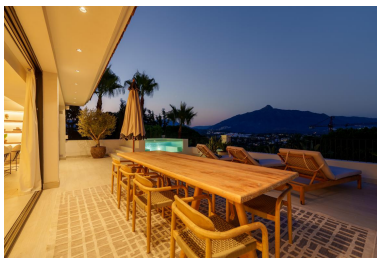

Precio: 9.950.000 €

Estado: Venta

Tipo de propiedad: Villa

Plazas: por petición

Día de la impresión : 24th
Junio 2026

Descripción: En el corazón de la prestigiosa Nueva Andalucía, a solo minutos de campos de golf de clase mundial, Puerto Banús y la mejor oferta gastronómica y comercial de Marbella, esta villa se erige como una obra maestra de la vida mediterránea moderna. Esta extraordinaria villa de cinco niveles ofrece vistas panorámicas al mar Mediterráneo y a la icónica montaña La Concha, combinando el encanto andaluz atemporal con la elegancia contemporánea más vanguardista. La propiedad cuenta con seis lujosos dormitorios y siete baños impecablemente diseñados, todos elaborados con materiales y acabados de la más alta calidad. Las amplias zonas de estar de planta abierta se integran perfectamente con terrazas bañadas por el sol, creando una conexión fluida entre el interior y el exterior. Una cocina gourmet de última generación, inundada de luz natural, sirve como el espacio perfecto tanto para comidas familiares íntimas como para grandes eventos. El diseño interior de la villa es una fusión armoniosa de sofisticación y calidez, combinando tonos neutros, texturas naturales y mobiliario a medida para crear un ambiente sereno y lujoso. Piezas de decoración seleccionadas, iluminación artesanal y estanterías cuidadosamente integradas añaden carácter y encanto, mientras que grandes ventanales enmarcan las impresionantes vistas e invitan a la abundante luz natural en cada espacio. El resultado es un hogar que se siente a la vez contemporáneo y atemporal, con una estética refinada que realza su belleza arquitectónica. La villa está diseñada para un estilo de vida de bienestar, ocio y disfrute. Un gimnasio privado permite realizar entrenamientos diarios sin salir de casa, mientras que la exclusiva bodega ofrece el espacio perfecto para exhibir y disfrutar de una colección cuidadosamente seleccionada. Para el entretenimiento, la villa cuenta con un home cinema y una sala de ocio adicional, ideal para reuniones con familiares y amigos. Los espacios exteriores son simplemente espectaculares. Jardines bellamente ajardinados rodean la piscina privada, complementada por un salón hundido con iluminación ambiental y múltiples áreas de comedor y descanso con sombra. Desde desayunos al amanecer con vistas al mar hasta cócteles al anochecer enmarcados por la silueta de la montaña, cada momento aquí se realza con los impresionantes alrededores. Completando esta excepcional propiedad se encuentra un amplio garaje privado con espacio para varios vehículos, junto con detalles interiores personalizados como iluminación artesanal, suelos elegantes y una decoración cuidadosamente seleccionada en todo el hogar. Villa Alba es mucho más que una residencia: es una declaración de prestigio, confort y un estilo de vida refinado en la Costa del Sol.