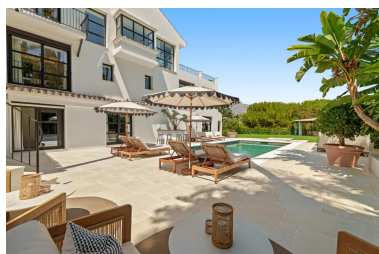

Precio: 9.950.000 €

Estado: Venta

Tipo de propiedad: Villa

Plazas: por petición

Día de la impresión : 5th
Mayo 2026

Descripción: En el corazón de la prestigiosa Nueva Andalucía, a solo minutos de campos de golf de clase mundial, Puerto Banús y la mejor oferta gastronómica y comercial de Marbella, esta villa se erige como una obra maestra de la vida mediterránea moderna. Esta extraordinaria villa de cinco niveles ofrece vistas panorámicas al mar Mediterráneo y a la icónica montaña La Concha, combinando el encanto andaluz atemporal con la elegancia contemporánea más vanguardista. La propiedad cuenta con seis lujosos dormitorios y siete baños impecablemente diseñados, todos elaborados con materiales y acabados de la más alta calidad. Las amplias zonas de estar de planta abierta se integran perfectamente con terrazas bañadas por el sol, creando una conexión fluida entre el interior y el exterior. Una cocina gourmet de última generación, inundada de luz natural, sirve como el espacio perfecto tanto para comidas familiares íntimas como para grandes eventos. El diseño interior de la villa es una fusión armoniosa de sofisticación y calidez, combinando tonos neutros, texturas naturales y mobiliario a medida para crear un ambiente sereno y lujoso. Piezas de decoración seleccionadas, iluminación artesanal y estanterías cuidadosamente integradas añaden carácter y encanto, mientras que grandes ventanales enmarcan las impresionantes vistas e invitan a la abundante luz natural en cada espacio. El resultado es un hogar que se siente a la vez contemporáneo y atemporal, con una estética refinada que realza su belleza arquitectónica. La villa está diseñada para un estilo de vida de bienestar, ocio y disfrute. Un gimnasio privado permite realizar entrenamientos diarios sin salir de casa, mientras que la exclusiva bodega ofrece el espacio perfecto para exhibir y disfrutar de una colección cuidadosamente seleccionada. Para el entretenimiento, la villa cuenta con un home cinema y una sala de ocio adicional, ideal para reuniones con familiares y amigos. Los espacios exteriores son simplemente espectaculares. Jardines bellamente ajardinados rodean la piscina privada, complementada por un salón hundido con iluminación ambiental y múltiples áreas de comedor y descanso con sombra. Desde desayunos al amanecer con vistas al mar hasta cócteles al anochecer enmarcados por la silueta de la montaña, cada momento aquí se realza con los impresionantes alrededores. Completando esta excepcional propiedad se encuentra un amplio garaje privado con espacio para varios vehículos, junto con detalles interiores personalizados como iluminación artesanal, suelos elegantes y una decoración cuidadosamente seleccionada en todo el hogar. Villa Alba es mucho más que una residencia: es una declaración de prestigio, confort y un estilo de vida refinado en la Costa del Sol.