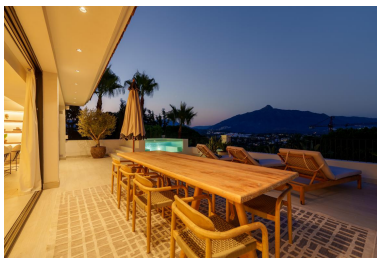

Precio: 9.950.000 €

Estado: Venta

Tipo de propiedad: Villa

Plazas: por petición

Día de la impresión : 5th
Mayo 2026

Descripción: En el corazón de la prestigiosa Nueva Andalucía, a solo minutos de campos de golf de clase mundial, Puerto Banús y la mejor oferta gastronómica y comercial de Marbella, esta villa se erige como una obra maestra de la vida mediterránea moderna. Esta extraordinaria villa de cinco niveles ofrece vistas panorámicas al mar Mediterráneo y a la icónica montaña La Concha, combinando el encanto andaluz atemporal con la elegancia contemporánea más vanguardista. La propiedad cuenta con seis lujosos dormitorios y siete baños impecablemente diseñados, todos elaborados con materiales y acabados de la más alta calidad. Las amplias zonas de estar de planta abierta se integran perfectamente con terrazas bañadas por el sol, creando una conexión fluida entre el interior y el exterior. Una cocina gourmet de última generación, inundada de luz natural, sirve como el espacio perfecto tanto para comidas familiares íntimas como para grandes eventos. El diseño interior de la villa es una fusión armoniosa de sofisticación y calidez, combinando tonos neutros, texturas naturales y mobiliario a medida para crear un ambiente sereno y lujoso. Piezas de decoración seleccionadas, iluminación artesanal y estanterías cuidadosamente integradas añaden carácter y encanto, mientras que grandes ventanales enmarcan las impresionantes vistas e invitan a la abundante luz natural en cada espacio. El resultado es un hogar que se siente a la vez contemporáneo y atemporal, con una estética refinada que realza su belleza arquitectónica. La villa está diseñada para un estilo de vida de bienestar, ocio y disfrute. Un gimnasio privado permite realizar entrenamientos diarios sin salir de casa, mientras que la exclusiva bodega ofrece el espacio perfecto para exhibir y disfrutar de una colección cuidadosamente seleccionada. Para el entretenimiento, la villa cuenta con un home cinema y una sala de ocio adicional, ideal para reuniones con familiares y amigos. Los espacios exteriores son simplemente espectaculares. Jardines bellamente ajardinados rodean la piscina privada, complementada por un salón hundido con iluminación ambiental y múltiples áreas de comedor y descanso con sombra. Desde desayunos al amanecer con vistas al mar hasta cócteles al anochecer enmarcados por la silueta de la montaña, cada momento aquí se realza con los impresionantes alrededores. Completando esta excepcional propiedad se encuentra un amplio garaje privado con espacio para varios vehículos, junto con detalles interiores personalizados como iluminación artesanal, suelos elegantes y una decoración cuidadosamente seleccionada en todo el hogar. Villa Alba es mucho más que una residencia: es una declaración de prestigio, confort y un estilo de vida refinado en la Costa del Sol.