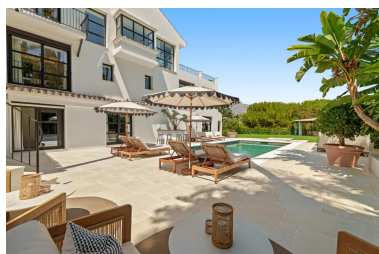

Precio: 9.950.000 €

Estado: Venta

Tipo de propiedad: Villa

Plazas: por petición

Día de la impresión : 24th
Junio 2026

Descripción: En el corazón de la prestigiosa Nueva Andalucía, a solo minutos de campos de golf de clase mundial, Puerto Banús y la mejor oferta gastronómica y comercial de Marbella, esta villa se erige como una obra maestra de la vida mediterránea moderna. Esta extraordinaria villa de cinco niveles ofrece vistas panorámicas al mar Mediterráneo y a la icónica montaña La Concha, combinando el encanto andaluz atemporal con la elegancia contemporánea más vanguardista. La propiedad cuenta con seis lujosos dormitorios y siete baños impecablemente diseñados, todos elaborados con materiales y acabados de la más alta calidad. Las amplias zonas de estar de planta abierta se integran perfectamente con terrazas bañadas por el sol, creando una conexión fluida entre el interior y el exterior. Una cocina gourmet de última generación, inundada de luz natural, sirve como el espacio perfecto tanto para comidas familiares íntimas como para grandes eventos. El diseño interior de la villa es una fusión armoniosa de sofisticación y calidez, combinando tonos neutros, texturas naturales y mobiliario a medida para crear un ambiente sereno y lujoso. Piezas de decoración seleccionadas, iluminación artesanal y estanterías cuidadosamente integradas añaden carácter y encanto, mientras que grandes ventanales enmarcan las impresionantes vistas e invitan a la abundante luz natural en cada espacio. El resultado es un hogar que se siente a la vez contemporáneo y atemporal, con una estética refinada que realza su belleza arquitectónica. La villa está diseñada para un estilo de vida de bienestar, ocio y disfrute. Un gimnasio privado permite realizar entrenamientos diarios sin salir de casa, mientras que la exclusiva bodega ofrece el espacio perfecto para exhibir y disfrutar de una colección cuidadosamente seleccionada. Para el entretenimiento, la villa cuenta con un home cinema y una sala de ocio adicional, ideal para reuniones con familiares y amigos. Los espacios exteriores son simplemente espectaculares. Jardines bellamente ajardinados rodean la piscina privada, complementada por un salón hundido con iluminación ambiental y múltiples áreas de comedor y descanso con sombra. Desde desayunos al amanecer con vistas al mar hasta cócteles al anochecer enmarcados por la silueta de la montaña, cada momento aquí se realza con los impresionantes alrededores. Completando esta excepcional propiedad se encuentra un amplio garaje privado con espacio para varios vehículos, junto con detalles interiores personalizados como iluminación artesanal, suelos elegantes y una decoración cuidadosamente seleccionada en todo el hogar. Villa Alba es mucho más que una residencia: es una declaración de prestigio, confort y un estilo de vida refinado en la Costa del Sol.