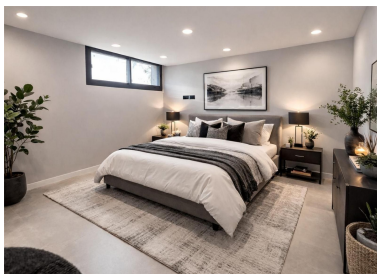

Precio: 3.750.000 €

Estado: Venta

Tipo de propiedad: Villa

Plazas: por petición

Día de la impresión : 4th  
Julio 2026

---

Descripción: Presentamos Villa Air, una impresionante residencia contemporánea actualmente en construcción Disponible para alquiler de larga estancia o de temporada (hasta 11 meses) a partir del 15.09.2026 Ubicada en una de las zonas más exclusivas y demandadas de Nueva Andalucía, esta excepcional vivienda ha sido diseñada con un moderno concepto de planta abierta y una atención extraordinaria a cada detalle. Ofrece lujo, confort y espectaculares vistas panorámicas al mar, a tan solo unos minutos de Puerto Banús y cerca de todos los servicios esenciales. Distribuida en tres plantas, la villa cuenta con 4 elegantes dormitorios y 4 modernos baños. Además, la propiedad dispone de un espacio especialmente preparado para la futura instalación de un ascensor (actualmente no instalado), garantizando comodidad y accesibilidad a largo plazo. Las amplias zonas de estar destacan por sus impresionantes techos altos, que crean una sensación de amplitud y luminosidad en toda la vivienda. Los grandes ventanales de suelo a techo enmarcan el paisaje circundante y permiten una perfecta integración entre los espacios interiores y exteriores, ofreciendo magníficas vistas al mar. El exterior ha sido diseñado para el descanso y el entretenimiento, con una piscina privada actualmente en construcción, amplias zonas para tomar el sol y una zona de barbacoa totalmente equipada, ideal para reuniones con familiares y amigos. La propiedad también dispone de espacio de aparcamiento para hasta 8 vehículos dentro de la parcela. Uno de los grandes atractivos de la vivienda es su espectacular terraza en la azotea, desde donde se disfrutan impresionantes vistas panorámicas al mar y un entorno excepcional para relajarse al aire libre o contemplar inolvidables puestas de sol. Gracias a su ubicación privilegiada en Nueva Andalucía, su arquitectura contemporánea y sus impresionantes vistas, Villa Air representa una oportunidad única para disfrutar de una vivienda de última generación a pocos minutos de las playas, campos de golf y el vibrante estilo de vida de Puerto Banús. Condiciones de Alquiler Alquiler mensual: 20.000 € Fianza: 2 meses de alquiler 3 meses de alquiler por adelantado 1 mes de honorarios de agencia Duración del contrato: Alquiler de temporada y alquiler de larga estancia disponibles hasta 11 meses