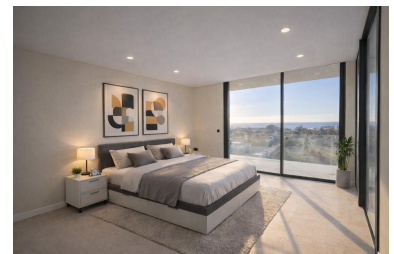

Precio: 3.750.000 €

Estado: Venta

Tipo de propiedad: Villa

Plazas: por petición

Día de la impresión : 4th  
Julio 2026

---

Descripción: Presentamos Villa Air, una impresionante residencia contemporánea actualmente en construcción Disponible para alquiler de larga estancia o de temporada (hasta 11 meses) a partir del 15.09.2026 Ubicada en una de las zonas más exclusivas y demandadas de Nueva Andalucía, esta excepcional vivienda ha sido diseñada con un moderno concepto de planta abierta y una atención extraordinaria a cada detalle. Ofrece lujo, confort y espectaculares vistas panorámicas al mar, a tan solo unos minutos de Puerto Banús y cerca de todos los servicios esenciales. Distribuida en tres plantas, la villa cuenta con 4 elegantes dormitorios y 4 modernos baños. Además, la propiedad dispone de un espacio especialmente preparado para la futura instalación de un ascensor (actualmente no instalado), garantizando comodidad y accesibilidad a largo plazo. Las amplias zonas de estar destacan por sus impresionantes techos altos, que crean una sensación de amplitud y luminosidad en toda la vivienda. Los grandes ventanales de suelo a techo enmarcan el paisaje circundante y permiten una perfecta integración entre los espacios interiores y exteriores, ofreciendo magníficas vistas al mar. El exterior ha sido diseñado para el descanso y el entretenimiento, con una piscina privada actualmente en construcción, amplias zonas para tomar el sol y una zona de barbacoa totalmente equipada, ideal para reuniones con familiares y amigos. La propiedad también dispone de espacio de aparcamiento para hasta 8 vehículos dentro de la parcela. Uno de los grandes atractivos de la vivienda es su espectacular terraza en la azotea, desde donde se disfrutan impresionantes vistas panorámicas al mar y un entorno excepcional para relajarse al aire libre o contemplar inolvidables puestas de sol. Gracias a su ubicación privilegiada en Nueva Andalucía, su arquitectura contemporánea y sus impresionantes vistas, Villa Air representa una oportunidad única para disfrutar de una vivienda de última generación a pocos minutos de las playas, campos de golf y el vibrante estilo de vida de Puerto Banús. Condiciones de Alquiler Alquiler mensual: 20.000 € Fianza: 2 meses de alquiler 3 meses de alquiler por adelantado 1 mes de honorarios de agencia Duración del contrato: Alquiler de temporada y alquiler de larga estancia disponibles hasta 11 meses