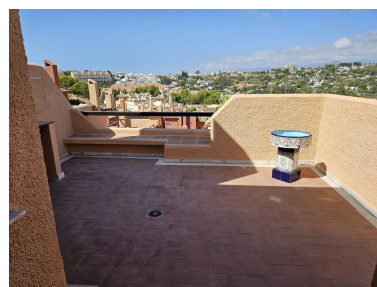

Precio: 850.000 €

Estado: Venta

Tipo de propiedad: Casa

Plazas: por petición

Día de la impresión : 9th  
Mayo 2026

---

Descripción: 2 piscinas comunitarias Jardines comunitarios Gimnasio comunitario Sauna comunitaria Mesa ping pong Comunidad: 860 €/trimestre IBI: 1200+-190 2 garajes Basura: 67 € Atalaya Río Verde 5 164 m<sup>2</sup> útiles 70 m<sup>2</sup> terrazas 3 dormitorios 3 baños 7 aseo 6 terrazas 3 alturas Solárium 2 plazas garaje