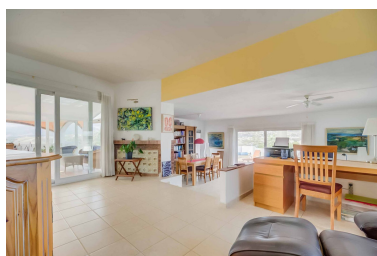

Plazas: por petición

Día de la impresión : 13th
Mayo 2026

Descripción: Descubre esta magnífica vivienda situada en la codiciada zona de La Sierrezuela, a solo 4 km de la playa. La parcela tiene 1.223 m² y, dentro de la superficie construida, se encuentran la vivienda principal, dos suites independientes, amplias terrazas y construcciones complementarias. Este conjunto combina comodidad, funcionalidad y espacios diseñados para disfrutar del estilo de vida mediterráneo. La casa principal dispone de 2 dormitorios y 2 baños, incluyendo la suite principal, mientras que las dos suites independientes, con acceso exterior, ofrecen espacio adicional para invitados, familiares o para alquilar. Entre las zonas exteriores destacan su piscina privada, terraza con hamacas, una terraza acristalada, otra terraza cubierta, una barra exterior y una zona de barbacoa. Todas estas áreas están pensadas para disfrutar del buen clima, la tranquilidad y las vistas abiertas a la montaña que rodean la vivienda. En el interior, la casa impresiona por su gran salón con un pequeño desnivel, que combina una acogedora zona de lectura con escritorio con un espacio de estar con chimenea, comedor y cocina independiente, todo inundado de luz natural gracias a sus grandes ventanales. Esta vivienda ofrece un entorno soleado, privado y tranquilo, a unos minutos en coche de la playa y con fácil acceso a servicios y ocio. Una casa única, funcional y versátil, perfecta para quienes buscan confort, privacidad y la oportunidad de crear el hogar de sus sueños.