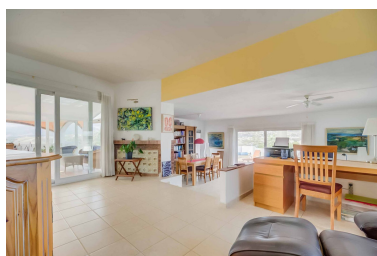

Plazas: por petición

Día de la impresión : 11th
Junio 2026

Descripción: Descubre esta magnífica vivienda situada en la codiciada zona de La Sierrezuela, a solo 4 km de la playa. La parcela tiene 1.223 m² y, dentro de la superficie construida, se encuentran la vivienda principal, dos suites independientes, amplias terrazas y construcciones complementarias. Este conjunto combina comodidad, funcionalidad y espacios diseñados para disfrutar del estilo de vida mediterráneo. La casa principal dispone de 2 dormitorios y 2 baños, incluyendo la suite principal, mientras que las dos suites independientes, con acceso exterior, ofrecen espacio adicional para invitados, familiares o para alquilar. Entre las zonas exteriores destacan su piscina privada, terraza con hamacas, una terraza acristalada, otra terraza cubierta, una barra exterior y una zona de barbacoa. Todas estas áreas están pensadas para disfrutar del buen clima, la tranquilidad y las vistas abiertas a la montaña que rodean la vivienda. En el interior, la casa impresiona por su gran salón con un pequeño desnivel, que combina una acogedora zona de lectura con escritorio con un espacio de estar con chimenea, comedor y cocina independiente, todo inundado de luz natural gracias a sus grandes ventanales. Esta vivienda ofrece un entorno soleado, privado y tranquilo, a unos minutos en coche de la playa y con fácil acceso a servicios y ocio. Una casa única, funcional y versátil, perfecta para quienes buscan confort, privacidad y la oportunidad de crear el hogar de sus sueños.