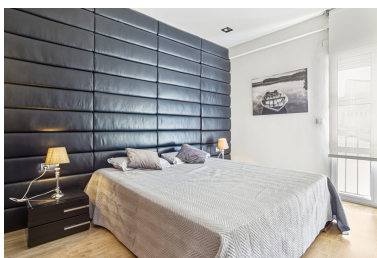

Ático en Puerto Banús

Referencia: R5214592

Dormitorios: 1

Baños: 1

M²: 91

Precio: 699.000 €

Estado: Venta

Tipo de propiedad: Ático

Plazas: por petición

Día de la impresión : 21st
Junio 2026

Descripción: Precioso ático en primera línea de playa con vistas al mar y a la montaña de La Concha, situado en una urbanización cerrada en el corazón de Puerto Banús. A tan solo unos pasos de la playa, restaurantes, tiendas y todos los servicios. Esta luminosa y acogedora propiedad ofrece una ubicación inmejorable y la combinación perfecta de confort y estilo de vida. El ático dispone de un dormitorio y un baño completamente equipado, así como una cocina moderna y un amplio salón-comedor con chimenea, lleno de luz natural. El interior ha sido diseñado para ofrecer funcionalidad y comodidad, e incluye aire acondicionado centralizado, persianas y un ambiente agradable y ventilado. La urbanización cerrada proporciona un entorno seguro y tranquilo, ideal tanto para residencia permanente como para estancias vacacionales. Además, la propiedad ofrece la posibilidad de alquileres de corta duración, lo que la convierte en una atractiva oportunidad de inversión. Una oportunidad excepcional para adquirir un ático en una de las zonas más exclusivas de Marbella, combinando impresionantes vistas al mar y a la montaña con una ubicación verdaderamente privilegiada.