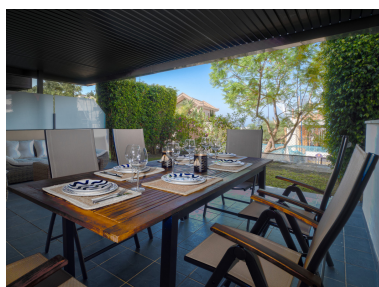

Precio: 479.000 €

Estado: Venta

Tipo de propiedad:  
Apartamento

Plazas: por petición

Día de la impresión : 23rd  
Junio 2026

---

Descripción: Un hermoso apartamento de 2 dormitorios, amueblado con mucho gusto, en Hoyo 19 que se encuentra en el maravilloso y exclusivo desarrollo de Los Flamings Golf Resort Resort en Benahavis. El apartamento dispone de aire acondicionado frío y calor, suelos de mármol, dormitorio principal con baño en suite, armarios empotrados, cocina totalmente amueblada, aparcamiento subterráneo con acceso directo a través del ascensor. La propiedad se encuentra dentro de una exclusiva urbanización privada que ofrece magníficas vistas a la costa, al mar Mediterráneo. El desarrollo se compone de 4 bloques, los apartamentos están rodeados de hermosos jardines y los terrenos privados ofrecen dos piscinas, canchas de pádel, parque infantil y un putting green para practicar el putt perfecto. Tiene una terraza espaciosa y privada. Los Flamings Resort en Benahavis cuenta con tres campos de golf y el famoso y prestigioso Hotel, Spa y Beach Club Villa Padierna, esta exclusiva dirección está cerca de todos los servicios y se encuentra a poca distancia en coche de los conocidos Marbella, Puerto Banús y Estepona.