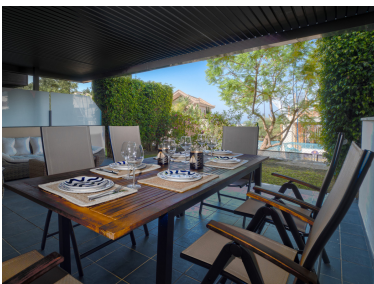

Precio: 479.000 €

Estado: Venta

Tipo de propiedad:
Apartamento

Plazas: por petición

Día de la impresión : 24th
Junio 2026

Descripción: Un hermoso apartamento de 2 dormitorios, amueblado con mucho gusto, en Hoyo 19 que se encuentra en el maravilloso y exclusivo desarrollo de Los Flamings Golf Resort Resort en Benahavis. El apartamento dispone de aire acondicionado frío y calor, suelos de mármol, dormitorio principal con baño en suite, armarios empotrados, cocina totalmente amueblada, aparcamiento subterráneo con acceso directo a través del ascensor. La propiedad se encuentra dentro de una exclusiva urbanización privada que ofrece magníficas vistas a la costa, al mar Mediterráneo. El desarrollo se compone de 4 bloques, los apartamentos están rodeados de hermosos jardines y los terrenos privados ofrecen dos piscinas, canchas de pádel, parque infantil y un putting green para practicar el putt perfecto. Tiene una terraza espaciosa y privada. Los Flamings Resort en Benahavis cuenta con tres campos de golf y el famoso y prestigioso Hotel, Spa y Beach Club Villa Padierna, esta exclusiva dirección está cerca de todos los servicios y se encuentra a poca distancia en coche de los conocidos Marbella, Puerto Banús y Estepona.