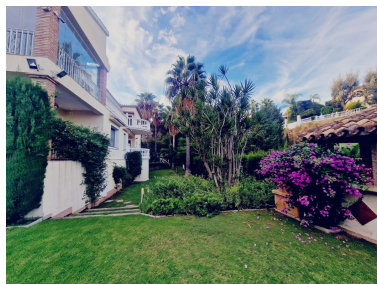

Precio: 1.950.000 €

Estado: Venta

Tipo de propiedad: Villa

Plazas: por petición

Día de la impresión : 11th
Junio 2026

Descripción: Oportunidad de inversión en El Paraíso, Benahavís Propiedad de 6 dormitorios situada entre Marbella y Estepona, junto a Puerto Banús, en una zona en continua expansión y con alta demanda. La villa cuenta con 2.000 m² de parcela, piscina, amplio jardín y huerto con aguacates y limoneros. Su posición elevada ofrece vistas al golf, las montañas y el mar. De los seis dormitorios, cuatro disponen de baño en suite y hay dos baños adicionales. En la planta baja se encuentran el salón principal, cocina americana, lavadero, hammam, y dos patios. La zona exterior dispone de comedor cubierto, área de barbacoa y espacio para cinco coches, además de garaje para dos vehículos. Por su ubicación estratégica y características, esta propiedad ofrece alto potencial de reforma y personalización, permitiendo aumentar significativamente su valor en una de las áreas con mayor crecimiento de la Costa del Sol.