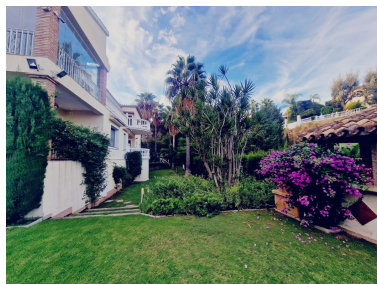

Precio: 1.950.000 €

Estado: Venta

Tipo de propiedad: Villa

Plazas: por petición

Día de la impresión : 26th  
Abril 2026

---

Descripción: Oportunidad de inversión en El Paraíso, Benahavís Propiedad de 6 dormitorios situada entre Marbella y Estepona, junto a Puerto Banús, en una zona en continua expansión y con alta demanda. La villa cuenta con 2.000 m<sup>2</sup> de parcela, piscina, amplio jardín y huerto con aguacates y limoneros. Su posición elevada ofrece vistas al golf, las montañas y el mar. De los seis dormitorios, cuatro disponen de baño en suite y hay dos baños adicionales. En la planta baja se encuentran el salón principal, cocina americana, lavadero, hammam, y dos patios. La zona exterior dispone de comedor cubierto, área de barbacoa y espacio para cinco coches, además de garaje para dos vehículos. Por su ubicación estratégica y características, esta propiedad ofrece alto potencial de reforma y personalización, permitiendo aumentar significativamente su valor en una de las áreas con mayor crecimiento de la Costa del Sol.