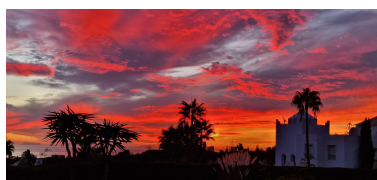

Precio: 395.000 €

Estado: Venta

Tipo de propiedad:
Apartamento

Plazas: por petición

Día de la impresión : 26th
Junio 2026

Descripción: Precioso apartamento de dos dormitorios con magníficas vistas al mar. Este apartamento con orientación suroeste en La Reserva de Marbella pertenece a una urbanización cerrada con jardines bien cuidados y piscinas comunitarias, y está cerca de servicios locales, la playa y Marbella. La propiedad cuenta con un salón-comedor de planta abierta con acceso a una encantadora terraza ajardinada con vistas al jardín y al mar. Dispone de dos dormitorios amplios, dos baños y un gran armario empotrado en el dormitorio principal. Tilbakemelding