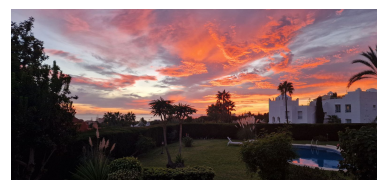

Precio: 395.000 €

Estado: Venta

Tipo de propiedad:
Apartamento

Plazas: por petición

Día de la impresión : 26th
Junio 2026

Descripción: Precioso apartamento de dos dormitorios con magníficas vistas al mar. Este apartamento con orientación suroeste en La Reserva de Marbella pertenece a una urbanización cerrada con jardines bien cuidados y piscinas comunitarias, y está cerca de servicios locales, la playa y Marbella. La propiedad cuenta con un salón-comedor de planta abierta con acceso a una encantadora terraza ajardinada con vistas al jardín y al mar. Dispone de dos dormitorios amplios, dos baños y un gran armario empotrado en el dormitorio principal. Tilbakemelding