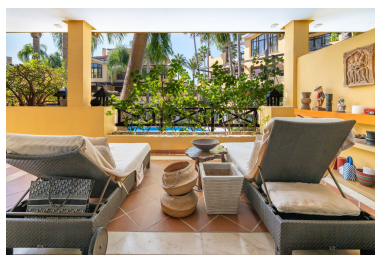

Apartamento en Puerto Banús

Referencia: R5201335

Dormitorios: 2

Baños: 2

M²: 204

Precio: 1.450.000 €

Estado: Venta

Tipo de propiedad:
Apartamento

Plazas: por petición

Día de la impresión : 10th
Junio 2026

Descripción: Exclusivo apartamento en planta baja en Bahía de Banús – lujo, confort y ubicación privilegiada. Descubre este elegante apartamento de 2 dormitorios con baños en suite, situado en la prestigiosa urbanización Bahía de Banús, a solo unos pasos de la playa. La propiedad ofrece amplios espacios interiores con un diseño contemporáneo y acabados de alta calidad. El luminoso salón se abre a una gran terraza con orientación oeste, ideal para disfrutar del sol de la tarde y las agradables noches mediterráneas. Además, cuenta con una plaza de garaje y un trastero, aportando comodidad y practicidad. Ubicada en una de las zonas más exclusivas de la Costa del Sol, la urbanización cuenta con seguridad 24 horas, exuberantes jardines tropicales, piscinas, gimnasio y spa, garantizando un estilo de vida de máximo confort y privacidad. Una oportunidad única de vivir junto al mar, en un entorno tranquilo y sofisticado, a un paso de Puerto Banús y de todos los servicios. Para Visita contactar por whatsapp al 639764304