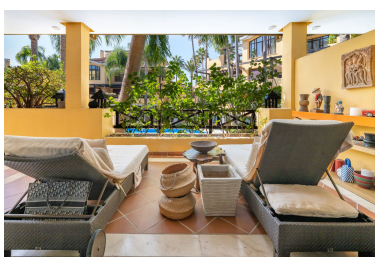

Apartamento en Puerto Banús

Referencia: R5201335

Dormitorios: 2

Baños: 2

M²: 204

Precio: 1.450.000 €

Estado: Venta

Tipo de propiedad:
Apartamento

Plazas: por petición

Día de la impresión : 26th
Abril 2026

Descripción: Exclusivo apartamento en planta baja en Bahía de Banús – lujo, confort y ubicación privilegiada. Descubre este elegante apartamento de 2 dormitorios con baños en suite, situado en la prestigiosa urbanización Bahía de Banús, a solo unos pasos de la playa. La propiedad ofrece amplios espacios interiores con un diseño contemporáneo y acabados de alta calidad. El luminoso salón se abre a una gran terraza con orientación oeste, ideal para disfrutar del sol de la tarde y las agradables noches mediterráneas. Además, cuenta con una plaza de garaje y un trastero, aportando comodidad y practicidad. Ubicada en una de las zonas más exclusivas de la Costa del Sol, la urbanización cuenta con seguridad 24 horas, exuberantes jardines tropicales, piscinas, gimnasio y spa, garantizando un estilo de vida de máximo confort y privacidad. Una oportunidad única de vivir junto al mar, en un entorno tranquilo y sofisticado, a un paso de Puerto Banús y de todos los servicios. Para Visita contactar por whatsapp al 639764304