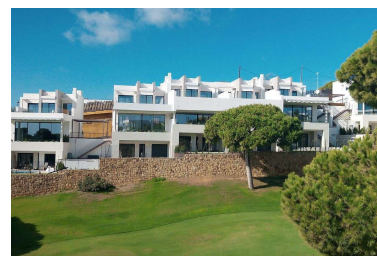

Estado: Venta

Tipo de propiedad: Casa

Plazas: por petición

Día de la impresión : 10th
Junio 2026

Descripción: Impresionante casa adosada de reciente construcción con todas las comodidades con maravillosas vistas al mar y en primera línea del campo de Golf de Cabo Pino a un paso de las maravillosas playas de Cabo Pino. Promoción del año 2021. Cuenta con suelo radiante, sistema de aire acondicionado frío/ calor. Vistas al mar desde todas las habitaciones. Techos altos. Distribución de la vivienda: Salón comedor con cocina abierta que da paso al maravilloso porche y jardín con piscina privada con maravillosas vistas al golf y al mar, 3 amplios dormitorios y 4 baños. Dos plazas de aparcamiento. Buena zona con infraestructura desarrollada. Cerca de varias escuelas internacionales. Piscina propia. Terreno de 150 m². Territorio cerrado y vigilado 24h.