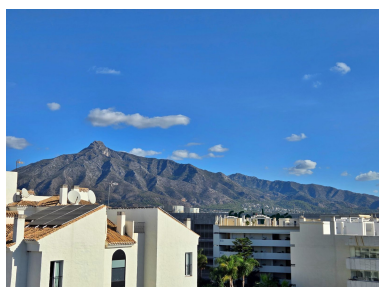

Plazas: por petición

Día de la impresión : 27th
Abril 2026

Descripción:Ático dúplex en Terrazas de Banús — Puerto Banús Situado en una de las urbanizaciones más exclusivas de Puerto Banús, Terrazas de Banús, este ático dúplex destaca por su excelente ubicación, a solo unos pasos de la playa, los restaurantes y las boutiques más selectas de la zona. El complejo ofrece seguridad 24 horas, amplios jardines, varias piscinas y plaza de garaje. La vivienda se distribuye en dos plantas: en la principal, encontramos dos dormitorios y dos baños, además de una terraza cerrada actualmente utilizada como comedor independiente del salón. En la planta superior hay un gran solarium, una sala multifuncional y un aseo. Una propiedad singular dentro de un entorno privilegiado, ideal para quienes valoran la ubicación, la seguridad y la vida en el corazón de Puerto Banús.