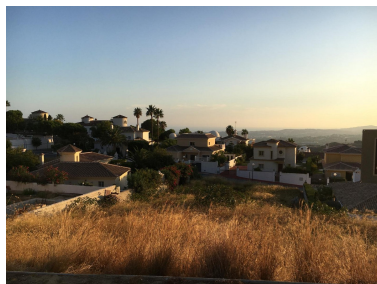

Terreno en Mijas Costa

Referencia: R5188237

Dormitorios: por petición

Baños: por petición

M<sup>2</sup>: 1.276

Precio: 800.000 €

Estado: Venta

Tipo de propiedad: Terreno Plazas: por petición

Día de la impresión : 27th  
Abril 2026

---

Descripción: Parcela edificable ubicada en Buenavista fase 1, Mijas, junto a Benalmádena y La Reserva del Higuera Resort, situado en una comunidad cerrada ofrece VISTAS PARCIALES AL MAR, orientación sur, cámaras de CCTV, seguridad las 24 horas. Edificabilidad 25% + sótano. El precio no incluye el IVA de 21% Parcela Urbanizable, Campiña, Orientación: Sur Vistas: Campo, Patio, Montañas, Panorámica, Mar. Características Vista a la montaña, Vistas parciales al mar.

---

Destacado:

Vistas al mar, Vistas a la montaña