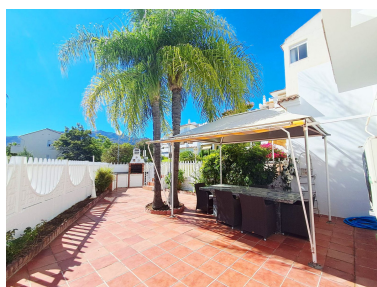

Precio: 635.000 €

Estado: Venta

Tipo de propiedad: Villa

Plazas: por petición

Día de la impresión : 2nd
Junio 2026

Descripción: ¡Bienvenido a la casa de tus sueños! Ubicada en la zona residencial ideal de Benalmádena, esta lujosa casa adosada ofrece amplio espacio, privacidad y tranquilidad. • 5 amplias habitaciones • 4 baños • Jardín privado, terrazas y amplia azotea • Aparcamiento privado para dos coches • Aire acondicionado en toda la vivienda • Elegantes suelos de mármol en toda la vivienda • Acceso a una piscina comunitaria impecablemente cuidada. La planta de entrada da paso al espacioso salón, cocina y comedor. En esta planta también hay un aseo. Desde el comedor, las puertas dan acceso al comedor exterior, la terraza y el jardín privado. El jardín tiene una puerta que da acceso a los jardines y la piscina comunitarios. En la planta baja hay una gran sala de juegos, despacho y salón que también puede utilizarse como dormitorio. Además, hay dos dormitorios y un trastero. En la primera planta, hay dos dormitorios, ambos con baño en suite. En la planta superior hay un dormitorio con baño en suite y acceso a la gran terraza de la azotea, con impresionantes vistas al mar Mediterráneo y a las montañas. Se incluyen dos plazas de aparcamiento subterráneo asignadas ¡Contáctenos hoy para concertar una visita privada y experimentar esta casa excepcional de primera mano!