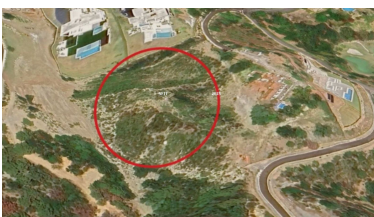

Terreno en Benahavís

Referencia: R5182471

Dormitorios: por petición

Baños: por petición

M<sup>2</sup>: 800

Precio: 1.550.000 €

Estado: Venta

Tipo de propiedad: Terreno Plazas: por petición

Día de la impresión : 23rd  
Junio 2026

Descripción:**\*\*Terreno en Venta en Marbella Club Resort, Benahavís - ESPAÑA\*\*** Descubre esta impresionante parcela de 4.679 m<sup>2</sup> ubicada en la exclusiva urbanización cerrada de Marbella Club Resort, en Benahavís. Este terreno ofrece vistas espectaculares al golf, a la montaña y al campo, creando un entorno natural que invita a la tranquilidad y el bienestar. Rodeado de elegantes villas y paisajes de golg y naturaleza, este lugar es ideal para construir la villa moderna y lujosa de tus sueños. La zona es conocida por sus dos campos de golf de 18 hoyos diseñados por el renombrado Dave Thomas, lo que garantiza una experiencia de golf placentera y desafiante. Además, tendrás acceso a un ambiente sereno, rodeado de paisajes verdes y la belleza del mar Mediterráneo a tus pies. La proximidad a Marbella y Estepona, a solo 15-20 minutos en coche, asegura que puedas disfrutar de las playas y el ocio que ofrece la Costa del Sol. Con un porcentaje de construcción permitido del 17% y la posibilidad de edificar hasta 800 m<sup>2</sup> en tres plantas, este terreno es una oportunidad única para crear un hogar personalizado. Imagina incluir una piscina privada y una pista de tenis o pádel en tu nuevo refugio. No dejes pasar esta oportunidad de vivir en una de las zonas más prestigiosas de España, donde la naturaleza y el lujo se encuentran en perfecta armonía. ¡Contáctanos para más información y comienza a hacer realidad tu sueño!