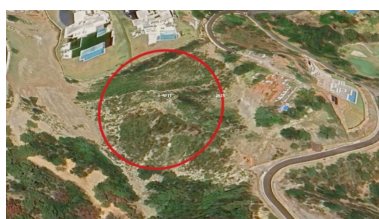

Terreno en Benahavís

Referencia: R5182471

Dormitorios: por petición

Baños: por petición

M²: 800

Precio: 1.550.000 €

Estado: Venta

Tipo de propiedad: Terreno Plazas: por petición

Día de la impresión : 4th
Mayo 2026

Descripción:****Terreno en Venta en Marbella Club Resort, Benahavís - ESPAÑA**** Descubre esta impresionante parcela de 4.679 m² ubicada en la exclusiva urbanización cerrada de Marbella Club Resort, en Benahavís. Este terreno ofrece vistas espectaculares al golf, a la montaña y al campo, creando un entorno natural que invita a la tranquilidad y el bienestar. Rodeado de elegantes villas y paisajes de golg y naturaleza, este lugar es ideal para construir la villa moderna y lujosa de tus sueños. La zona es conocida por sus dos campos de golf de 18 hoyos diseñados por el renombrado Dave Thomas, lo que garantiza una experiencia de golf placentera y desafiante. Además, tendrás acceso a un ambiente sereno, rodeado de paisajes verdes y la belleza del mar Mediterráneo a tus pies. La proximidad a Marbella y Estepona, a solo 15-20 minutos en coche, asegura que puedas disfrutar de las playas y el ocio que ofrece la Costa del Sol. Con un porcentaje de construcción permitido del 17% y la posibilidad de edificar hasta 800 m² en tres plantas, este terreno es una oportunidad única para crear un hogar personalizado. Imagina incluir una piscina privada y una pista de tenis o pádel en tu nuevo refugio. No dejes pasar esta oportunidad de vivir en una de las zonas más prestigiosas de España, donde la naturaleza y el lujo se encuentran en perfecta armonía. ¡Contáctanos para más información y comienza a hacer realidad tu sueño!