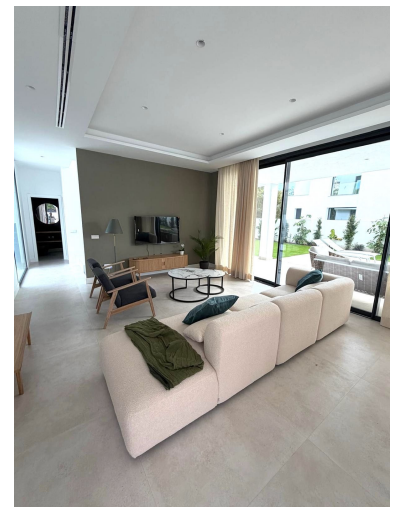

Precio: 1.950.000 €

Estado: Venta

Tipo de propiedad: Villa

Plazas: por petición

Día de la impresión : 25th
Mayo 2026

Descripción: Descubre la epitome de la vida de lujo con esta villa de nueva construcción situada en la prestigiosa Montebiarritz Atalaya. Idealmente ubicada a solo 10 minutos del vibrante Puerto Banús y en estrecha proximidad a las mejores escuelas privadas y a las comodidades esenciales, esta propiedad ofrece tanto conveniencia como elegancia. *Características de la Propiedad:* - *Planta Baja*: Experimenta un espacio de vida abierto y aireado donde la cocina integrada fluye sin problemas hacia las áreas de comedor y sala de estar. Este acogedor espacio ofrece acceso directo a un encantador porche y a una impresionante piscina. Además, encontrarás un dormitorio bien equipado con baño en suite, junto con un conveniente baño de invitados. - *Segundo Piso*: Este nivel está dedicado al confort absoluto, con un lujoso dormitorio principal que cuenta con su propia piscina privada y un amplio vestidor. Un dormitorio adicional con baño en suite asegura un alojamiento amplio para familiares o invitados. - *Nivel Subterráneo*: Disfruta del entretenimiento y la relajación en esta amplia área, que incluye dos dormitorios, cada uno con sus propios baños en suite. Disfruta de momentos de calidad en la segunda sala de estar, relájate en la sala de cine, rejuvenece en el spa o gestiona las tareas del hogar sin esfuerzo en el lavadero. Esta exquisita villa combina armoniosamente un diseño moderno con espacios de vida funcionales, lo que la convierte en el santuario perfecto para quienes buscan un estilo de vida refinado en una ubicación codiciada.