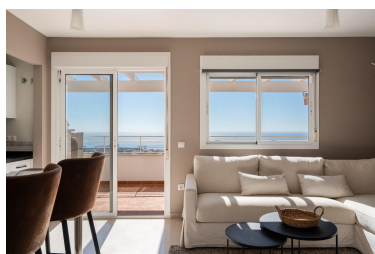

Plazas: por petición

Día de la impresión : 26th  
Junio 2026

---

Descripción: Descubra esta pequeña joya en el corazón del encantador Benalmádena Pueblo, perfecta como residencia vacacional o como hogar permanente. Apartamento que resulta sorprendentemente espacioso para su tamaño. El punto fuerte de esta propiedad es su amplia terraza, que ofrece unas vistas inmejorables sobre los tejados hacia el brillante Mediterráneo. Disfrute del sol durante todo el día, con toldos disponibles para crear sombra en los días más calurosos del verano. En el interior encontrará un acogedor salón con cocina abierta, ideal para una vida relajada y para preparar platos en buena compañía. La vivienda cuenta con dos dormitorios y un baño moderno con jacuzzi, siendo el dormitorio principal el que disfruta de unas bonitas vistas al mar. Como extra, dispone de garaje subterráneo para aparcamiento seguro. Ubicada a pocos pasos de todas las comodidades: tiendas, restaurantes y cafeterías, esta casa ofrece el auténtico estilo de vida andaluz. Benalmádena Pueblo es un pintoresco pueblo con calles empedradas, casas encaladas y un ambiente acogedor. El transporte público conecta fácilmente con la playa, el animado Puerto Marina y el aeropuerto de Málaga, lo que convierte a esta propiedad en un lugar perfectamente comunicado. Una oportunidad única de adquirir una vivienda con tanto encanto y unas vistas incomparables en uno de los pueblos más buscados de la Costa del Sol.