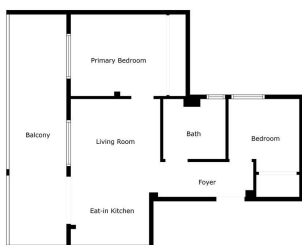

Ático en Benalmadena Pueblo

Referencia: R5162749

Dormitorios: 2

Baños: 1

M<sup>2</sup>: 52

Precio: 339.000 €

Estado: Venta

Tipo de propiedad: Ático

Plazas: por petición

Día de la impresión : 26th  
Junio 2026

---

Descripción: Descubra esta pequeña joya en el corazón del encantador Benalmádena Pueblo, perfecta como residencia vacacional o como hogar permanente. Apartamento que resulta sorprendentemente espacioso para su tamaño. El punto fuerte de esta propiedad es su amplia terraza, que ofrece unas vistas inmejorables sobre los tejados hacia el brillante Mediterráneo. Disfrute del sol durante todo el día, con toldos disponibles para crear sombra en los días más calurosos del verano. En el interior encontrará un acogedor salón con cocina abierta, ideal para una vida relajada y para preparar platos en buena compañía. La vivienda cuenta con dos dormitorios y un baño moderno con jacuzzi, siendo el dormitorio principal el que disfruta de unas bonitas vistas al mar. Como extra, dispone de garaje subterráneo para aparcamiento seguro. Ubicada a pocos pasos de todas las comodidades: tiendas, restaurantes y cafeterías, esta casa ofrece el auténtico estilo de vida andaluz. Benalmádena Pueblo es un pintoresco pueblo con calles empedradas, casas encaladas y un ambiente acogedor. El transporte público conecta fácilmente con la playa, el animado Puerto Marina y el aeropuerto de Málaga, lo que convierte a esta propiedad en un lugar perfectamente comunicado. Una oportunidad única de adquirir una vivienda con tanto encanto y unas vistas incomparables en uno de los pueblos más buscados de la Costa del Sol.