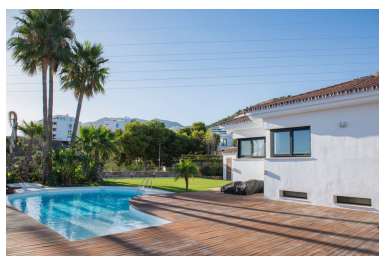

Villa en Benalmadena

Referencia: R5160391

Dormitorios: 4

Baños: 4

M²: 294

Precio: 1.650.000 €

Estado: Venta

Tipo de propiedad: Villa

Plazas: por petición

Día de la impresión : 11th
Junio 2026

Descripción: Descubra esta espectacular villa con vistas al mar y diseño único en una de las zonas más exclusivas de la Costa del Sol, Higuera, Benalmádena. Propiedad ideal para familias que buscan espacio, comodidad y sostenibilidad, en una zona tranquila y segura, cerca de todos los servicios, cerca de la playa y con rápida conexión a la autopista. A solo 15 minutos en coche del aeropuerto de Málaga, a 25 minutos de Málaga y a 26 minutos de Marbella. Tiene una superficie de 847 m² de parcela y múltiples espacios de disfrute, 294 m² construidos, con un diseño moderno y materiales de alta calidad. Situada en un entorno tranquilo, con vistas al mar, orientación sur. La distribución de la villa es la siguiente: - en la planta principal hay un gran salón con chimenea, cocina con electrodomésticos de alta gama, 3 dormitorios y 2 baños, trastero y lavadero - en la planta baja hay otro gran salón con gimnasio, 1 dormitorio y baño + trastero. También hay una preinstalación para una cocina adicional si fuera necesario. En el exterior, piscina privada con espectaculares vistas a la bahía de Fuengirola, gran terraza con jardín utilizable todo el año, zona chill-out, zona de barbacoa, equipada con aseo exterior. El garaje exterior tiene capacidad para tres vehículos. En cuanto al equipamiento, dispone de aire acondicionado en todas las habitaciones y preinstalación para paneles solares. Se utiliza un sistema aerotérmico para reducir los costes energéticos. Hay un gran depósito de agua para recoger agua. Traducción realizada con la versión gratuita del traductor DeepL.com