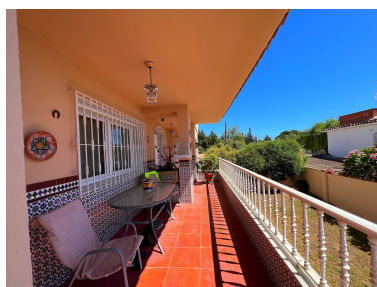

Precio: 749.000 €

Estado: Venta

Tipo de propiedad: Villa

Plazas: por petición

Día de la impresión : 2nd
Junio 2026

Descripción: Precioso chalet pareado en perfecto estado – 325 m² construidos Este espectacular chalet ofrece amplitud, comodidad y una ubicación inmejorable: • Planta baja: amplio jardín con frutales, barbacoa y espacio para piscina; lavadero, cocina equipada con primeras calidades, baño con ducha, comedor con chimenea y salón luminoso. • Primera planta: 5 dormitorios dobles y 2 baños (uno en suite). • Última planta: azotea con impresionantes vistas panorámicas al mar. • Sótano: garaje para 4 coches, lavadero adicional, termo eléctrico de 100 L y depósito de gasoil de 1000 L. Detalles destacados: ✓ Aire acondicionado en toda la casa ✓ Reforma integral de baños, cocina y ventanas en 2010 ✓ Ventanas Climalit, suelos de gres y baños en piedra natural ✓ Orientaciones sur, oeste y este: sol y luz durante todo el día Ubicación privilegiada: • Supermercados (DIA, Mercadona) y farmacias a pocos metros • Colegios e institutos a 1 minuto andando • Transporte público: estación de Cercanías y paradas de autobús • ¡Playa a solo 15 minutos a pie! ■ Una casa de ensueño lista para entrar a vivir.