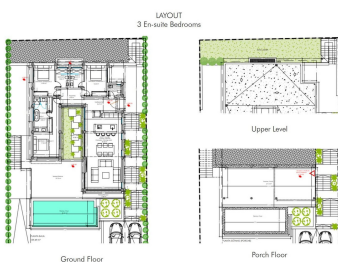

Plazas: por petición

Día de la impresión : 1st
Mayo 2026

Descripción: Ubicada junto a La Capellanía, a tan solo cinco minutos del encantador Benalmádena Pueblo y justo debajo de la icónica Estupa Budista en Retamar, esta excepcional villa de una sola planta ha sido diseñada por uno de los arquitectos más galardonados de España. Cada línea y cada detalle han sido cuidadosamente concebidos para fusionar un diseño contemporáneo, el máximo confort y una vista que, sin exagerar, puede describirse como una de las mejores de toda la zona. Desde las zonas de estar, las terrazas bañadas por el sol y la impresionante azotea de 148 m², se despliega el panorama: el Mediterráneo en todo su esplendor, la costa de Fuengirola y el suave telón de fondo de las montañas. La sostenibilidad está en el corazón de este hogar. Paneles solares, un depósito de agua y sistemas de alta eficiencia energética reducen el consumo, mientras que los materiales empleados son de la más alta calidad. El plano abierto, lleno de luz natural, se ve realzado por ventanales de suelo a techo que difuminan los límites entre interior y exterior. La cocina totalmente equipada, con electrodomésticos Miele, se integra a la perfección con las áreas de estar, mientras que en el exterior espera una acogedora cocina al aire libre para disfrutar de largas y memorables veladas bajo las estrellas. La propiedad ofrece múltiples terrazas soleadas, una piscina infinita, árboles frutales, aparcamiento privado, sistema de seguridad y un perímetro vallado que garantizan privacidad y tranquilidad. La posibilidad de ampliar la planta inferior brinda la flexibilidad de crear espacio adicional sin comprometer la elegancia del diseño de una sola planta de la villa.