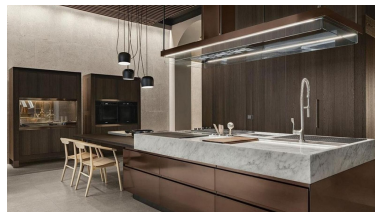

Plazas: por petición

Día de la impresión : 19th
Junio 2026

Descripción: Ubicada junto a La Capellanía, a tan solo cinco minutos del encantador Benalmádena Pueblo y justo debajo de la icónica Estupa Budista en Retamar, esta excepcional villa de una sola planta ha sido diseñada por uno de los arquitectos más galardonados de España. Cada línea y cada detalle han sido cuidadosamente concebidos para fusionar un diseño contemporáneo, el máximo confort y una vista que, sin exagerar, puede describirse como una de las mejores de toda la zona. Desde las zonas de estar, las terrazas bañadas por el sol y la impresionante azotea de 148 m², se despliega el panorama: el Mediterráneo en todo su esplendor, la costa de Fuengirola y el suave telón de fondo de las montañas. La sostenibilidad está en el corazón de este hogar. Paneles solares, un depósito de agua y sistemas de alta eficiencia energética reducen el consumo, mientras que los materiales empleados son de la más alta calidad. El plano abierto, lleno de luz natural, se ve realzado por ventanales de suelo a techo que difuminan los límites entre interior y exterior. La cocina totalmente equipada, con electrodomésticos Miele, se integra a la perfección con las áreas de estar, mientras que en el exterior espera una acogedora cocina al aire libre para disfrutar de largas y memorables veladas bajo las estrellas. La propiedad ofrece múltiples terrazas soleadas, una piscina infinita, árboles frutales, aparcamiento privado, sistema de seguridad y un perímetro vallado que garantizan privacidad y tranquilidad. La posibilidad de ampliar la planta inferior brinda la flexibilidad de crear espacio adicional sin comprometer la elegancia del diseño de una sola planta de la villa.