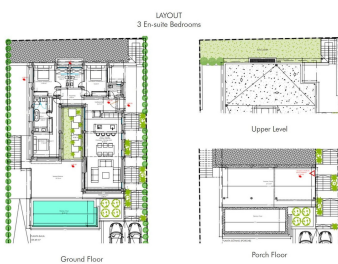

Plazas: por petición

Día de la impresión : 19th
Junio 2026

Descripción: Ubicada junto a La Capellanía, a tan solo cinco minutos del encantador Benalmádena Pueblo y justo debajo de la icónica Estupa Budista en Retamar, esta excepcional villa de una sola planta ha sido diseñada por uno de los arquitectos más galardonados de España. Cada línea y cada detalle han sido cuidadosamente concebidos para fusionar un diseño contemporáneo, el máximo confort y una vista que, sin exagerar, puede describirse como una de las mejores de toda la zona. Desde las zonas de estar, las terrazas bañadas por el sol y la impresionante azotea de 148 m², se despliega el panorama: el Mediterráneo en todo su esplendor, la costa de Fuengirola y el suave telón de fondo de las montañas. La sostenibilidad está en el corazón de este hogar. Paneles solares, un depósito de agua y sistemas de alta eficiencia energética reducen el consumo, mientras que los materiales empleados son de la más alta calidad. El plano abierto, lleno de luz natural, se ve realzado por ventanales de suelo a techo que difuminan los límites entre interior y exterior. La cocina totalmente equipada, con electrodomésticos Miele, se integra a la perfección con las áreas de estar, mientras que en el exterior espera una acogedora cocina al aire libre para disfrutar de largas y memorables veladas bajo las estrellas. La propiedad ofrece múltiples terrazas soleadas, una piscina infinita, árboles frutales, aparcamiento privado, sistema de seguridad y un perímetro vallado que garantizan privacidad y tranquilidad. La posibilidad de ampliar la planta inferior brinda la flexibilidad de crear espacio adicional sin comprometer la elegancia del diseño de una sola planta de la villa.